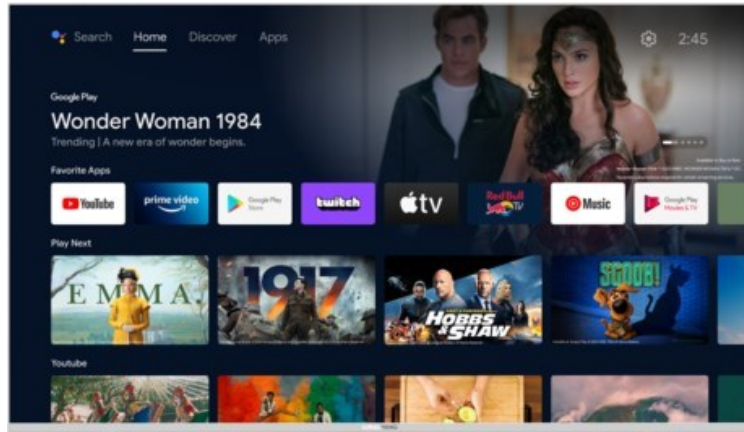

Technik-Profi Kessler

Kompetent. Sympathisch. Nah.

Unsere persönliche Empfehlung für Sie:

Grundig 40 CFA 6390 Zürich | silber

Artikelnummer 18053

Produkt-Highlights

- 1.920 x 1.080 Full-HD LED-TV
- DVB-T2 HD /-C /-S2 Triple Tuner
- 600 Hz PPR (Picture Perfection Rate)
- Android TV mit Zugriff auf Google Play Store Inhalte & Streaming Dienste
- Chromecast built-in
- Magic Fidelity Soundtechnologie
- USB-Recording (PVR) & Time-Shift
- Wiedergabe von Medien-Dateien über USB Eingang
- 2x HDMI, 1x USB, CI+, Digitaler Audio-Ausgang (optisch), Kopfhörer-Ausgang, LAN, WLAN & Bluetooth integriert

Bildeigenschaften

- Auflösung: Full HD
- Hintergrundbeleuchtung: LED
- HDR Wiedergabe

Ausstattung & Technik

- Bildschirmdiagonale: 100 cm
- Bildschirmdiagonale: 40"

- max. Auflösung (Horizontal): 1920
- max. Auflösung (Vertikal): 1080
- WLAN Ausstattung: WLAN integriert