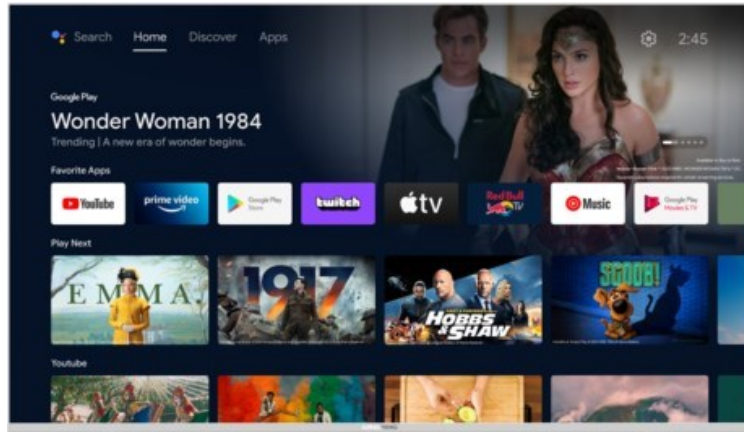

Kompetent. Sympathisch. Nah.

Unsere persönliche Empfehlung für Sie:

Grundig 32 CHA 6390 Zürich | silber

Artikelnummer 18060

Produkt-Highlights

- 1.366 x 768 HD LED-TV
- DVB-T2 HD /-C /-S2 Triple Tuner
- 600 Hz PPR (Picture Perfection Rate)
- Android TV mit Zugriff auf Google Play Store Inhalte & Streaming Dienste
- Chromecast built-in
- Magic Fidelity Soundtechnologie
- USB-Recording (PVR) & Time-Shift
- Wiedergabe von Medien-Dateien über USB Eingang
- 2x HDMI, 1x USB, CI+, Digitaler Audio-Ausgang (optisch), Kopfhörer-Ausgang, LAN, WLAN & Bluetooth integriert

Bildeigenschaften

- Auflösung: HD Ready
- Hintergrundbeleuchtung: LED
- HDR Wiedergabe

Ausstattung & Technik

- Bildschirmdiagonale: 80 cm
- Bildschirmdiagonale: 32"

- max. Auflösung (Horizontal): 1366
- max. Auflösung (Vertikal): 768
- WLAN Ausstattung: WLAN integriert