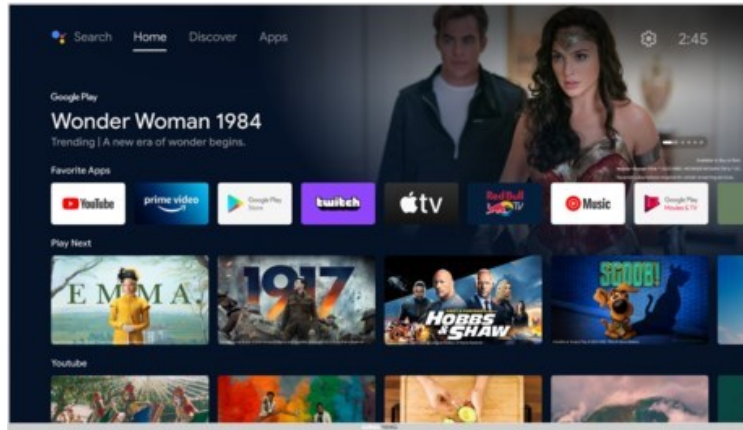

Technik-Profi Kessler

Kompetent. Sympathisch. Nah.

Unsere persönliche Empfehlung für Sie:

Grundig 32 CHA 6390 Zürich | silber

Artikelnummer 18060

Produkt-Highlights

- 1.366 x 768 HD LED-TV
- DVB-T2 HD /-C /-S2 Triple Tuner
- 600 Hz PPR (Picture Perfection Rate)
- Android TV mit Zugriff auf Google Play Store Inhalte & Streaming Dienste
- Chromecast built-in
- Magic Fidelity Soundtechnologie
- USB-Recording (PVR) & Time-Shift
- Wiedergabe von Medien-Dateien über USB Eingang
- 2x HDMI, 1x USB, CI+, Digitaler Audio-Ausgang (optisch), Kopfhörer-Ausgang, LAN, WLAN & Bluetooth integriert

Bildeigenschaften

- Auflösung: HD Ready
- Hintergrundbeleuchtung: LED
- HDR Wiedergabe

Ausstattung & Technik

- Bildschirmdiagonale: 80 cm
- Bildschirmdiagonale: 32"

- max. Auflösung (Horizontal): 1366
- max. Auflösung (Vertikal): 768
- WLAN Ausstattung: WLAN integriert

Multimedia/Empfang

- Tuner: DVB-T2 Tuner, DVB-C Tuner, DVB-S2 Tuner
- USB-Aufnahme Funktion
- TimeShift
- USB-Medienwiedergabe
- Smart-TV: Online Videodienste, Online Apps erhältlich

Bedienung

- steuerbar über Smartphone/Tablet