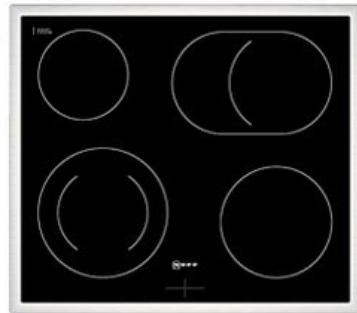

Technik-Profi Kessler

Kompetent. Sympathisch. Nah.

Unsere persönliche Empfehlung für Sie:

Neff EDX4PB

Artikelnummer 18730

A

Produkt-Highlights

- **CircoTherm®**: einzigartiges Heißluftsystem, mit dem Sie auf bis zu drei Ebenen gleichzeitig backen können
- **Pyrolyse-Selbstreinigung** – Ihr Backofen reinigt sich selbst
- **Manuelles EasyClean** – die einfache und minutenschnelle Reinigung des Backofens
- **LED-Display** – kontrastreich und gut lesbar
- 4 HighSpeed-Heizkörper
- 1 Zweikreis-Kochzone
- 1 Bräterzone
- Restwärmeanzeige je Kochzone
- Kochzonen: 1 x Ø 210 mm, 145 mm, 1 kW, 2.2 kW; 1 x Ø 145 mm, 1.2 kW; 1 x Ø 180 mm, 2 kW; 1 x Ø 265 mm, 170 mm, 2.4 kW, 1.6 kW

Produkttyp

- Produkttyp: Einbaugeräte Set

Energieeffizienz / Verbrauchswerte

- Energieeffizienzklasse: A
- Energieeffizienzspektrum: Spektrum [A+++ bis D]
- Energieverbrauch bei Heißluft/Umluft: 0,81 kWh
- Energieverbrauch konventionell: 0,99 kWh
- Innenraum-Volumen: 71 l
- Backrohrvolumen: Large

- Anzahl der Garräume: 1
- Wärmequelle: Elektro

Ausstattung & Technik

- Elektronik Uhr

Gehäuseeigenschaften

- versenkbare Schalter
- Breite (Kochfeld): 58,30 cm
- Höhe (Kochfeld): 4,60 cm

- Tiefe (Kochfeld): 51,30 cm
- Gewicht (Kochfeld): 7 kg
- Breite (Backofen): 59,40 cm
- Höhe (Backofen): 59,50 cm
- Tiefe (Backofen): 54,80 cm
- Gewicht (Backofen): 37,90 kg
- Farbe: schwarz