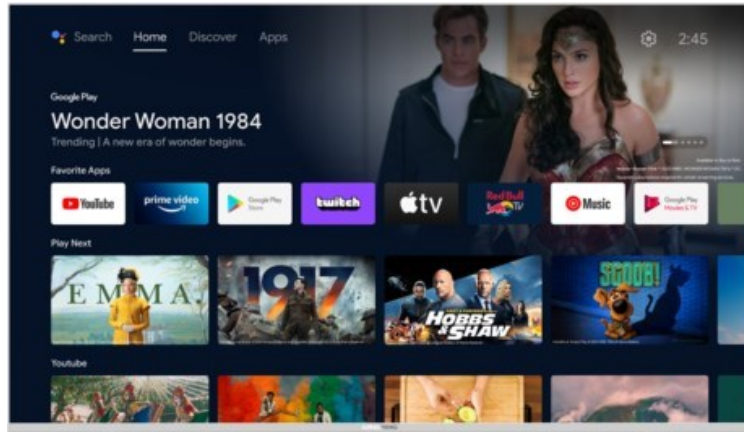

Technik-Profi Kessler

Kompetent. Sympathisch. Nah.

Unsere persönliche Empfehlung für Sie:

Grundig 32 CHA 6390 Zürich | silber

Artikelnummer 18060

Produkt-Highlights

- 1.366 x 768 HD LED-TV
- DVB-T2 HD /-C /-S2 Triple Tuner
- 600 Hz PPR (Picture Perfection Rate)
- Android TV mit Zugriff auf Google Play Store Inhalte & Streaming Dienste
- Chromecast built-in
- Magic Fidelity Soundtechnologie
- USB-Recording (PVR) & Time-Shift
- Wiedergabe von Medien-Dateien über USB Eingang
- 2x HDMI, 1x USB, CI+, Digitaler Audio-Ausgang (optisch), Kopfhörer-Ausgang, LAN, WLAN & Bluetooth integriert

Bildeigenschaften

- Auflösung: HD Ready
- Hintergrundbeleuchtung: LED
- HDR Wiedergabe

Ausstattung & Technik

- Bildschirmdiagonale: 80 cm
- Bildschirmdiagonale: 32"

- max. Auflösung (Horizontal): 1366
- max. Auflösung (Vertikal): 768
- WLAN Ausstattung: WLAN integriert