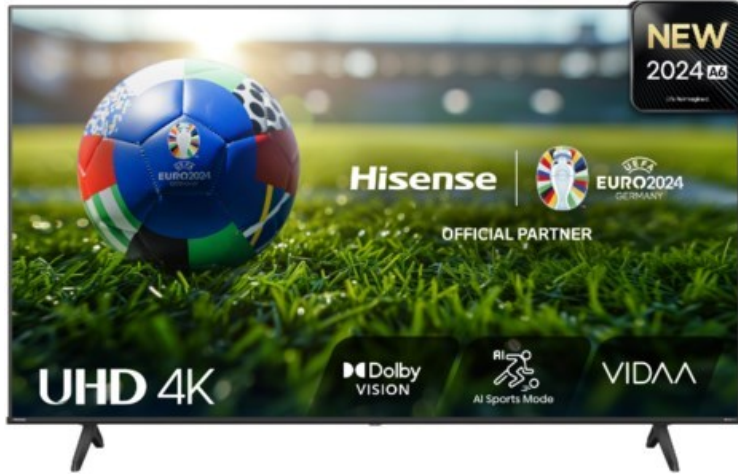

Technik-Profi Kessler

Kompetent. Sympathisch. Nah.

Unsere persönliche Empfehlung für Sie:

Hisense 85A6N

Artikelnummer 18671

Produkt-Highlights

- 4K UHD LED-TV mit Local Dimming
- Dolby Vision
- HDR10+ & Filmmaker Modus
- UHD AI Upscaling Technologie
- Personalisierbare VIDAA U7.6 Smart TV Benutzeroberfläche
- alexa built-in & VIDAA Voice Sprachassistenten
- Game Mode Plus
- Content Share (Android / iOS) & VIDAA (Mobile App für Android / iOS)
- DVB-T2-C/-S2 Triple Tuner, 3x HDMI 2.1, 2x USB, CI+, AV-Eingang (Composite), Digitaler Audio-Ausgang (S/PDIF), LAN, WLAN & Bluetooth integriert

Bildeigenschaften

- Auflösung: Ultra HD (4K)
- Hintergrundbeleuchtung: LED
- HDR 10+ Wiedergabe

Ausstattung & Technik

- Bildschirmdiagonale: 215 cm

- Bildschirmdiagonale: 85"
- max. Auflösung (Horizontal): 3840
- max. Auflösung (Vertikal): 2160
- WLAN Ausstattung: WLAN integriert