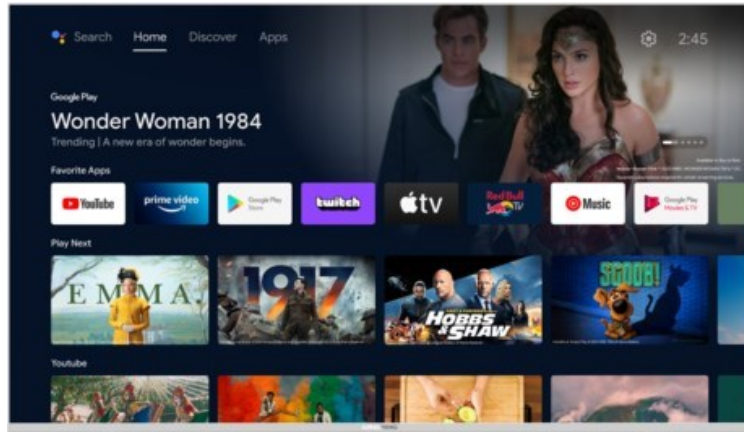

Kompetent. Sympathisch. Nah.

Unsere persönliche Empfehlung für Sie:

Grundig 40 CFA 6390 Zürich | silber

Artikelnummer 18053

Produkt-Highlights

- 1.920 x 1.080 Full-HD LED-TV
- DVB-T2 HD /-C /-S2 Triple Tuner
- 600 Hz PPR (Picture Perfection Rate)
- Android TV mit Zugriff auf Google Play Store Inhalte & Streaming Dienste
- Chromecast built-in
- Magic Fidelity Soundtechnologie
- USB-Recording (PVR) & Time-Shift
- Wiedergabe von Medien-Dateien über USB Eingang
- 2x HDMI, 1x USB, CI+, Digitaler Audio-Ausgang (optisch), Kopfhörer-Ausgang, LAN, WLAN & Bluetooth integriert

Produkttyp

- Technologie: LCD

Energieeffizienz / Verbrauchswerte

- Energy Label Version: 2019/2013
- Energieeffizienzklasse: E
- Energieeffizienzspektrum: Spektrum [A bis G]
- Energieverbrauch (kWh/1.000h): 36 kWh/1000h
- Energieverbrauch (HDR-Wiedergabe) (kWh/1.000h): 38 kWh/1000h
- Energieeffizienzklasse (HDR-Wiedergabe): F

Bildeigenschaften

- Auflösung: Full HD
- Hintergrundbeleuchtung: LED
- HDR Wiedergabe

Ausstattung & Technik

- Bildschirmdiagonale: 100 cm
- Bildschirmdiagonale: 40"

- max. Auflösung (Horizontal): 1920
- max. Auflösung (Vertikal): 1080
- WLAN Ausstattung: WLAN integriert

Multimedia/Empfang

- Tuner: DVB-T2 Tuner, DVB-C Tuner, DVB-S2 Tuner
- USB-Aufnahme Funktion
- TimeShift
- USB-Medienwiedergabe
- Smart-TV: Online Videodienste, Online Apps erhältlich

Bedienung

- steuerbar über Smartphone/Tablet

Schnittstellen

- Anzahl HDMI-Schnittstellen (IN): 2
- Anzahl USB 2.0 Schnittstellen: 1
- Common-Interfache CI+

- Anzahl Common-Interfache CI+: 1
- Ethernet-Anschluss

Gehäuseeigenschaften

- Breite: 89,70 cm
- Höhe: 56,70 cm
- Tiefe: 20,50 cm
- Gewicht: 5,90 kg
- Tiefe Standfuß: 20,50 cm
- Abstand zwischen den Standfüßen: 68,40 cm
- Breite mit Verpackung: 100,10 cm
- Höhe mit Verpackung: 63,70 cm
- Tiefe mit Verpackung: 15,80 cm
- Gewicht mit Verpackung: 8,20 kg

Händler-Kontaktdaten:

Fernseh Kill - Inhaber Florian Kessler
Gerberweg 45
54595 Prüm
06551 3080
fernseh-kill@t-online.de
www.iq-fernseh-kill.de

Ihr Ansprechpartner:

Florian Kessler
info@iq-technik-profi-kessler.de

Unsere Öffnungszeiten:

Montag 09:00 - 13:00 / 14:00 - 18:00
Dienstag 09:00 - 13:00 / 14:00 - 18:00
Mittwoch 09:00 - 13:00 / 14:00 - 18:00
Donnerstag 09:00 - 13:00 / 14:00 - 18:00
Freitag 09:00 - 13:00 / 14:00 - 18:00