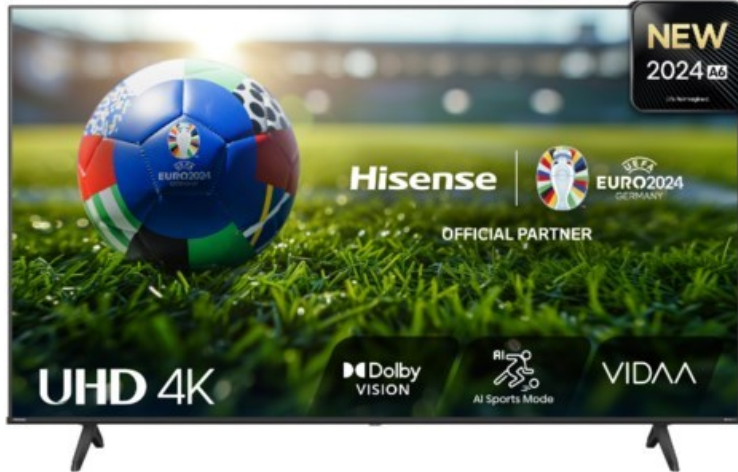

### Produkt-Highlights

- 4K UHD LED-TV mit Local Dimming
- Dolby Vision
- HDR10+ & Filmmaker Modus
- UHD AI Upscaling Technologie
- Personalisierbare VIDAA U7.6 Smart TV Benutzeroberfläche
- alexa built-in & VIDAA Voice Sprachassistenten
- Game Mode Plus
- Content Share (Android / iOS) & VIDAA (Mobile App für Android / iOS)
- DVB-T2-C/-S2 Triple Tuner, 3x HDMI 2.1, 2x USB, CI+, A/V-Eingang (Composite), Digitaler Audio-Ausgang (S/PDIF), LAN, WLAN & Bluetooth integriert

### Ausstattung & Technik

- Bildschirmdiagonale: 108 cm

- Bildschirmdiagonale: 43"
- max. Auflösung (Horizontal): 3840
- max. Auflösung (Vertikal): 2160
- WLAN Ausstattung: WLAN integriert