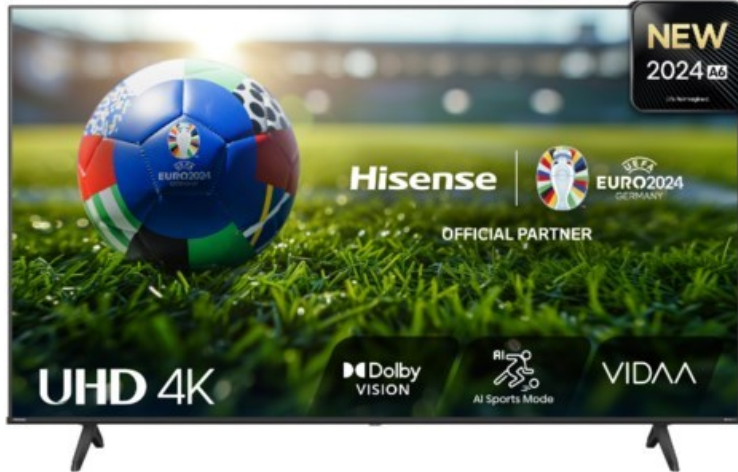

### Produkt-Highlights

- 4K UHD LED-TV mit Local Dimming
- Dolby Vision
- HDR10+ & Filmmaker Modus
- UHD AI Upscaling Technologie
- Personalisierbare VIDAA U7.6 Smart TV Benutzeroberfläche
- alexa built-in & VIDAA Voice Sprachassistenten
- Game Mode Plus
- Content Share (Android / iOS) & VIDAA (Mobile App für Android / iOS)
- DVB-T2-C/-S2 Triple Tuner, 3x HDMI 2.1, 2x USB, CI+, AV-Eingang (Composite), Digitaler Audio-Ausgang (S/PDIF), LAN, WLAN & Bluetooth integriert

### Ausstattung & Technik

- Bildschirmdiagonale: 108 cm

- Bildschirmdiagonale: 43"
- max. Auflösung (Horizontal): 3840
- max. Auflösung (Vertikal): 2160
- WLAN Ausstattung: WLAN integriert