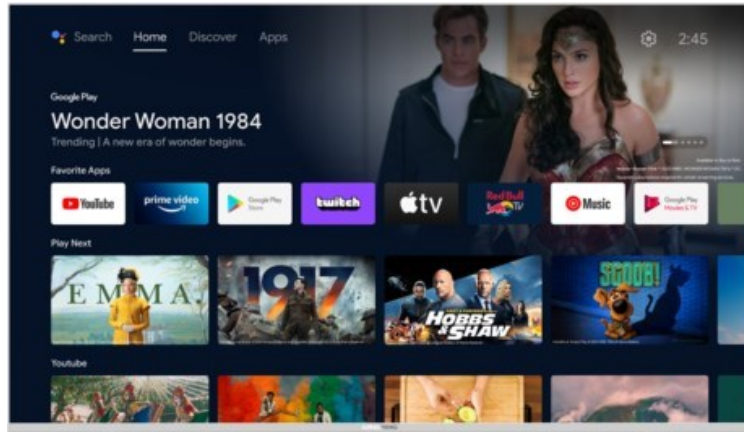

Kompetent. Sympathisch. Nah.

Unsere persönliche Empfehlung für Sie:

Grundig 32 CHA 6390 Zürich | silber

Artikelnummer 18060

Produkt-Highlights

- 1.366 x 768 HD LED-TV
- DVB-T2 HD /-C /-S2 Triple Tuner
- 600 Hz PPR (Picture Perfection Rate)
- Android TV mit Zugriff auf Google Play Store Inhalte & Streaming Dienste
- Chromecast built-in
- Magic Fidelity Soundtechnologie
- USB-Recording (PVR) & Time-Shift
- Wiedergabe von Medien-Dateien über USB Eingang
- 2x HDMI, 1x USB, CI+, Digitaler Audio-Ausgang (optisch), Kopfhörer-Ausgang, LAN, WLAN & Bluetooth integriert

Produkttyp

- Technologie: LCD

Energieeffizienz / Verbrauchswerte

- Energy Label Version: 2019/2013
- Energieeffizienzklasse: E
- Energieeffizienzspektrum: Spektrum [A bis G]
- Energieverbrauch (kWh/1.000h): 27 kWh/1000h
- Energieverbrauch (HDR-Wiedergabe) (kWh/1.000h): 29 kWh/1000h
- Energieeffizienzklasse (HDR-Wiedergabe): F

Bildeigenschaften

- Auflösung: HD Ready
- Hintergrundbeleuchtung: LED
- HDR Wiedergabe

Ausstattung & Technik

- Bildschirmdiagonale: 80 cm
- Bildschirmdiagonale: 32"

- max. Auflösung (Horizontal): 1366
- max. Auflösung (Vertikal): 768
- WLAN Ausstattung: WLAN integriert

Multimedia/Empfang

- Tuner: DVB-T2 Tuner, DVB-C Tuner, DVB-S2 Tuner
- USB-Aufnahme Funktion
- TimeShift
- USB-Medienwiedergabe
- Smart-TV: Online Videodienste, Online Apps erhältlich

Bedienung

- steuerbar über Smartphone/Tablet

Schnittstellen

- Anzahl HDMI-Schnittstellen (IN): 2
- Anzahl USB 2.0 Schnittstellen: 1
- Common-Interfache CI+

- Anzahl Common-Interfache CI+: 1
- Ethernet-Anschluss

Gehäuseeigenschaften

- Breite: 72 cm
- Höhe: 48,30 cm
- Tiefe: 20,50 cm
- Gewicht: 3,60 kg
- Tiefe Standfuß: 20,50 cm
- Abstand zwischen den Standfüßen: 52,70 cm
- Breite mit Verpackung: 80,80 cm
- Höhe mit Verpackung: 51 cm
- Tiefe mit Verpackung: 14,80 cm
- Gewicht mit Verpackung: 5,30 kg

Händler-Kontaktdaten:

Fernseh Kill - Inhaber Florian Kessler
Gerberweg 45
54595 Prüm
06551 3080
fernseh-kill@t-online.de
www.iq-fernseh-kill.de

Ihr Ansprechpartner:

Florian Kessler
info@iq-technik-profi-kessler.de

Unsere Öffnungszeiten:

Montag	09:00 - 13:00 / 14:00 - 18:00
Dienstag	09:00 - 13:00 / 14:00 - 18:00
Mittwoch	09:00 - 13:00 / 14:00 - 18:00
Donnerstag	09:00 - 13:00 / 14:00 - 18:00
Freitag	09:00 - 13:00 / 14:00 - 18:00