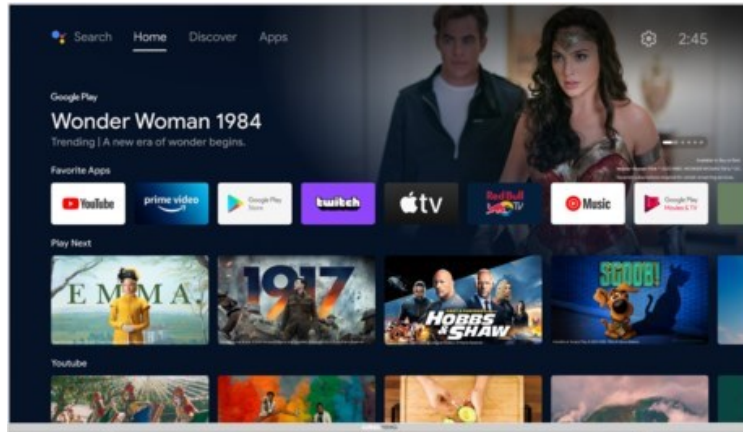

Technik-Profi Kessler

Kompetent. Sympathisch. Nah.

Unsere persönliche Empfehlung für Sie:

Grundig 40 CFA 6390 Zürich | silber

Artikelnummer 18053

Produkt-Highlights

- 1.920 x 1.080 Full-HD LED-TV
- DVB-T2 HD /-C /-S2 Triple Tuner
- 600 Hz PPR (Picture Perfection Rate)
- Android TV mit Zugriff auf Google Play Store Inhalte & Streaming Dienste
- Chromecast built-in
- Magic Fidelity Soundtechnologie
- USB-Recording (PVR) & Time-Shift
- Wiedergabe von Medien-Dateien über USB Eingang
- 2x HDMI, 1x USB, CI+, Digitaler Audio-Ausgang (optisch), Kopfhörer-Ausgang, LAN, WLAN & Bluetooth integriert

Bildeigenschaften

- Auflösung: Full HD
- Hintergrundbeleuchtung: LED
- HDR Wiedergabe

Ausstattung & Technik

- Bildschirmdiagonale: 100 cm
- Bildschirmdiagonale: 40"

- max. Auflösung (Horizontal): 1920
- max. Auflösung (Vertikal): 1080
- WLAN Ausstattung: WLAN integriert

Multimedia/Empfang

- Tuner: DVB-T2 Tuner, DVB-C Tuner, DVB-S2 Tuner
- USB-Aufnahme Funktion
- TimeShift
- USB-Medienwiedergabe
- Smart-TV: Online Videodienste, Online Apps erhältlich

Bedienung

- steuerbar über Smartphone/Tablet