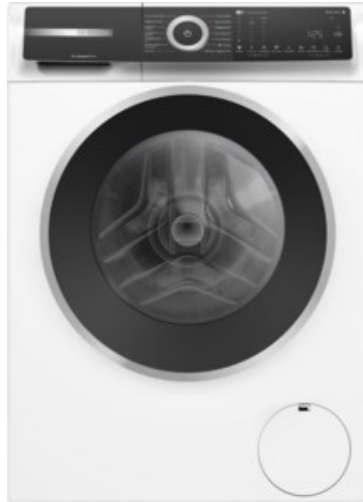

Kompetent. Sympathisch. Nah.

Unsere persönliche Empfehlung für Sie:

Bosch WGH244MH0 | weiss

Artikelnummer 18790

Produkt-Highlights

- **20% effizienter als die beste Energieeffizienzklasse A**
- **Mini Load:** schnelles und effizientes Waschen von Einzelteilen
- **Iron Assist:** reduziert Knitterfalten bis zu 50%
- **Home Connect:** smart vernetzte Hausgeräte erleichtern den Alltag
- **Fleckenautomatik:** entfernt 16 der hartnäckigsten Flecken ohne Vorbehandlung

Produkttyp

- Bauart: Stand-Waschmaschine

Energieeffizienz / Verbrauchswerte

- Energy Label Version: 2019/2014
- Energieeffizienzklasse: A
- Energieeffizienzspektrum: Spektrum [A bis G]
- Schleudereffizienzklasse: B
- Restfeuchte nach dem Schleudervorgang: 53 %
- Programmdauer des Eco-Programms: 228 Min.
- Betriebsgeräusch Schleudern: 70 dB(A)
- Geräuschemissionsklasse: A

- gewichteter Wasserverbrauch pro Betriebszyklus (Waschen): 50 l
- gewichteter Energieverbrauch pro 100 Betriebszyklen: 40 kWh

Ausstattung & Technik

- Fassungsvermögen Wäsche: 9 kg
- U/Min. in der max. Schleuderstufe: 1400 Upm
- Trommel-Ausführung: Edelstahl-Trommel
- Display-Typ: TFT-Display
- Restzeitanzeige
- Handwasch-Programm für Wolle

Gehäuseeigenschaften

- Höhe: 84,50 cm
- Breite: 59,80 cm
- Tiefe: 59 cm
- Gewicht: 73,50 kg
- Breite mit Verpackung: 65 cm
- Höhe mit Verpackung: 88 cm
- Tiefe mit Verpackung: 68 cm
- Gewicht mit Verpackung: 74,50 kg
- Farbe: weiß

Händler-Kontaktdaten:

Fernseh Kill - Inhaber Florian Kessler
Gerberweg 45
54595 Prüm
06551 3080
fernseh-kill@t-online.de
www.iq-fernseh-kill.de

Ihr Ansprechpartner:

Florian Kessler
info@iq-technik-profi-kessler.de

Unsere Öffnungszeiten:

Montag	09:00 - 13:00 / 14:00 - 18:00
Dienstag	09:00 - 13:00 / 14:00 - 18:00
Mittwoch	09:00 - 13:00 / 14:00 - 18:00
Donnerstag	09:00 - 13:00 / 14:00 - 18:00
Freitag	09:00 - 13:00 / 14:00 - 18:00