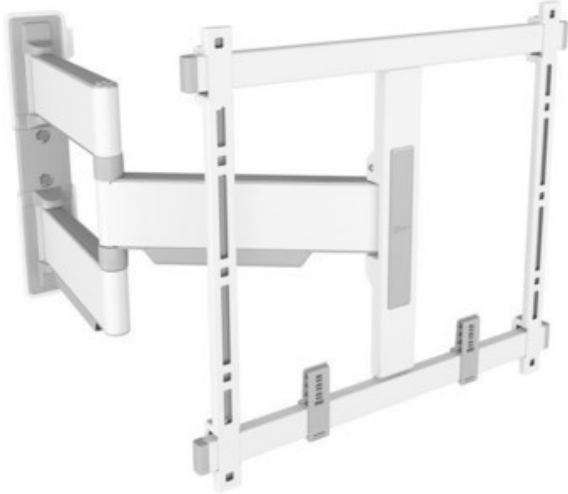

Kompetent. Sympathisch. Nah.

Unsere persönliche Empfehlung für Sie:

Vogels TVM 5445 Full-Motion+ (32-65") | weiss

Artikelnummer 17547

Produkt-Highlights

- Schwenkbare, ultradünne TV-Wandhalterung - Ideal für große OLED/QLED-TV's
- Speziell für Fernseher mit einer Größe von 32 bis 65 Zoll
- Extrem flach und stark - Nur 4 cm von der Wand entfernt
- Um bis zu 180° drehbar
- Bis zu 35 kg max. Gewichtslast
- Sanfte OneFinger™-Bewegung - Dank beschichteter Lager und Präzisionsstahlwellen
- 2D-Leveling™: So bleibt Ihr Fernseher immer waagrecht - Präzise Nivellierung nach der Installation (horizontal und vertikal)
- Absolut gerade Installation - Kostenlose Wasserwaage inklusive
- TV-Schutzpatches - Schützen Sie die Rückseite Ihres Fernsehers mit weichen Schutzpatches