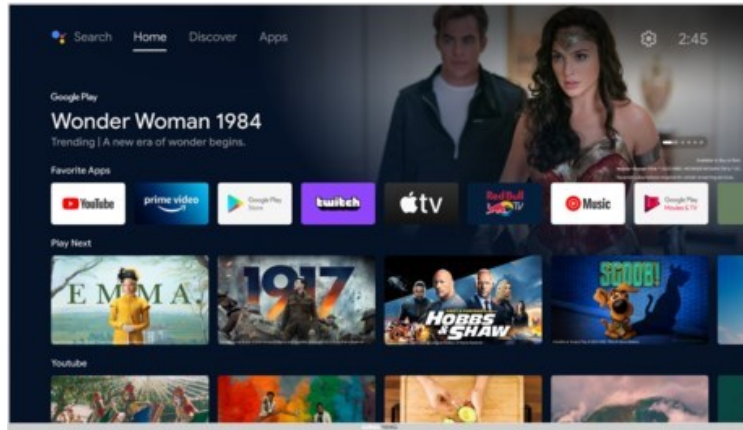

Technik-Profi Kessler

Kompetent. Sympathisch. Nah.

Unsere persönliche Empfehlung für Sie:

Grundig 32 CHA 6390 Zürich | silber

Artikelnummer 18060

Produkt-Highlights

- 1.366 x 768 HD LED-TV
- DVB-T2 HD /-C /-S2 Triple Tuner
- 600 Hz PPR (Picture Perfection Rate)
- Android TV mit Zugriff auf Google Play Store Inhalte & Streaming Dienste
- Chromecast built-in
- Magic Fidelity Soundtechnologie
- USB-Recording (PVR) & Time-Shift
- Wiedergabe von Medien-Dateien über USB Eingang
- 2x HDMI, 1x USB, CI+, Digitaler Audio-Ausgang (optisch), Kopfhörer-Ausgang, LAN, WLAN & Bluetooth integriert

Produkttyp

- Technologie: LCD

Energieeffizienz / Verbrauchswerte

- Energy Label Version: 2019/2013
- Energieeffizienzklasse: E
- Energieeffizienzspektrum: Spektrum [A bis G]
- Energieverbrauch (kWh/1.000h): 27 kWh/1000h
- Energieverbrauch (HDR-Wiedergabe) (kWh/1.000h): 29 kWh/1000h
- Energieeffizienzklasse (HDR-Wiedergabe): F

Bildeigenschaften

- Auflösung: HD Ready
- Hintergrundbeleuchtung: LED
- HDR Wiedergabe

Ausstattung & Technik

- Bildschirmdiagonale: 80 cm
- Bildschirmdiagonale: 32"

- max. Auflösung (Horizontal): 1366
- max. Auflösung (Vertikal): 768
- WLAN Ausstattung: WLAN integriert

Multimedia/Empfang

- Tuner: DVB-T2 Tuner, DVB-C Tuner, DVB-S2 Tuner
- USB-Aufnahme Funktion
- TimeShift
- USB-Medienwiedergabe
- Smart-TV: Online Videodienste, Online Apps erhältlich

Bedienung

- steuerbar über Smartphone/Tablet

Schnittstellen

- Anzahl HDMI-Schnittstellen (IN): 2
- Anzahl USB 2.0 Schnittstellen: 1
- Common-Interfache CI+

- Anzahl Common-Interfache CI+: 1
- Ethernet-Anschluss

Gehäuseeigenschaften

- Breite: 72 cm
- Höhe: 48,30 cm
- Tiefe: 20,50 cm
- Gewicht: 3,60 kg
- Tiefe Standfuß: 20,50 cm
- Abstand zwischen den Standfüßen: 52,70 cm
- Breite mit Verpackung: 80,80 cm
- Höhe mit Verpackung: 51 cm
- Tiefe mit Verpackung: 14,80 cm
- Gewicht mit Verpackung: 5,30 kg

Händler-Kontaktdaten:

Fernseh Kill - Inhaber Florian Kessler
Gerberweg 45
54595 Prüm
06551 3080
fernseh-kill@t-online.de
www.iq-fernseh-kill.de

Ihr Ansprechpartner:

Florian Kessler
info@iq-technik-profi-kessler.de

Unsere Öffnungszeiten:

Montag	09:00 - 13:00 / 14:00 - 18:00
Dienstag	09:00 - 13:00 / 14:00 - 18:00
Mittwoch	09:00 - 13:00 / 14:00 - 18:00
Donnerstag	09:00 - 13:00 / 14:00 - 18:00
Freitag	09:00 - 13:00 / 14:00 - 18:00