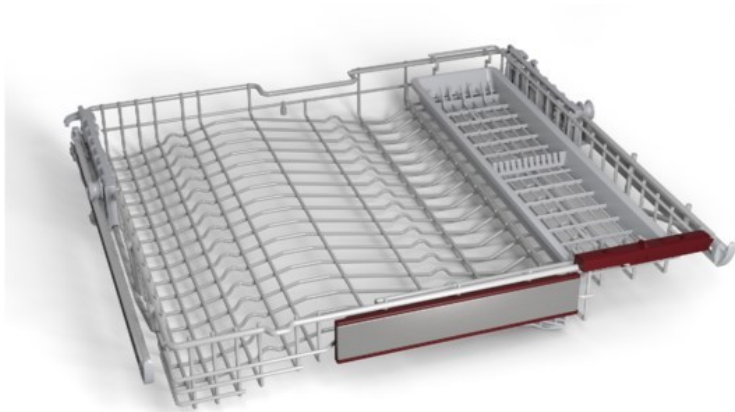

Neff Z786RB04 FlexKorb

Artikelnummer 19129

Produkt-Highlights

- Zusätzlicher 3. Korb: bietet mehr Laderaum für kleinere Küchenartikel
- Flexibles Schiebeteil: ermöglicht variable Einstellung und gleichmäßige Beladung des oberen Korbs mit langstieligen Gläsern
- Abnehmbare Messerablage / Einlage -Wellenformdesign für Gleitschutz: kein Umkippen mehr
- Messerschutz: verhindert das Herausrutschen von Messern
- Auszugssystem mit kugelgelagerten Leichtlaufrollen
- Für 60 cm breite Geschirrspüler mit nachrüstbarer 3. Beladungsebene: Der 3.Korb kann optional hinzugefügt werden, oder er kann gegen eine vorhandene Besteckschublade ausgetauscht werden