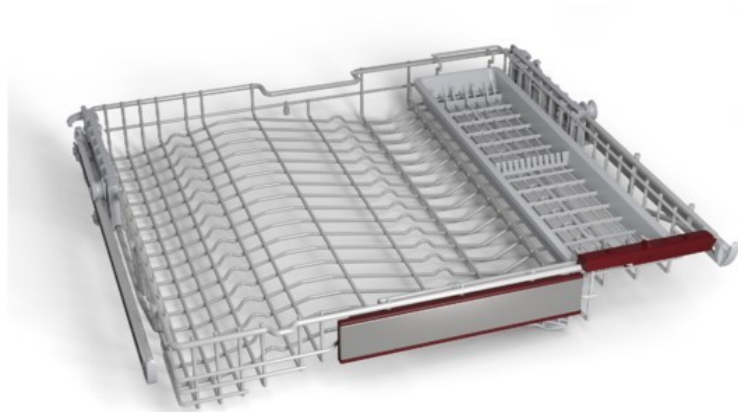

Neff Z786RB04 FlexKorb

Artikelnummer 19129

Produkt-Highlights

- Zusätzlicher 3. Korb: bietet mehr Laderaum für kleinere Küchenartikel
- Flexibles Schiebeteil: ermöglicht variable Einstellung und gleichmäßige Beladung des oberen Korbs mit langstieligen Gläsern
- Abnehmbare Messerablage / Einlage -Wellenformdesign für Gleitschutz: kein Umkippen mehr
- Messerschutz: verhindert das Herausrutschen von Messern
- Auszugssystem mit kugelgelagerten Leichtlaufrollen
- Für 60 cm breite Geschirrspüler mit nachrüstbarer 3. Beladungsebene: Der 3.Korb kann optional hinzugefügt werden, oder er kann gegen eine vorhandene Besteckschublade ausgetauscht werden