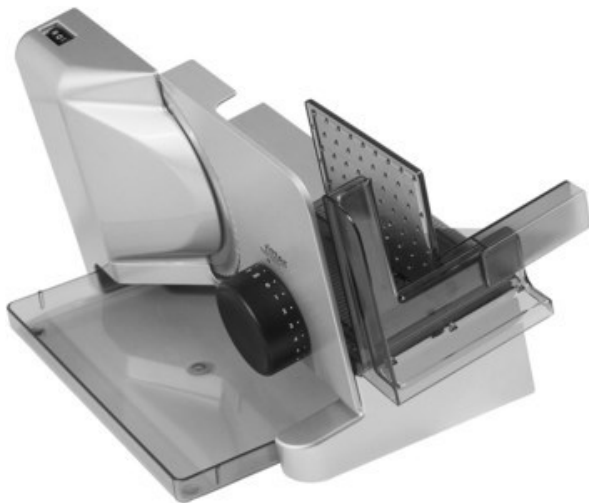

## Ritter E 16 Kompakt Diagonal | silbermetallic

Artikelnummer 10658

### Produkt-Highlights

- Metallausführung schräg gestellt
- Silbermetallic
- Wellenschliffmesser, 17 cm Ø
- Schnittstärkeeinstellung bis ca. 20 mm
- Sicherheits-Moment- und Dauerschalter
- Abnehmbarer Schlitten
- Schlittenweg ca. 18 cm
- Schneidgut-Auffangschale
- Kabeldepot

### Ausstattung & Technik

- Leistung: 65 W
- Messer: Wellenschliffmesser
- schräge Anordnung der Schneidevorrichtung
- Auffangschale/Tablett

### Gehäuseeigenschaften

- Breite: 22,50 cm
- Höhe: 23 cm
- Tiefe: 33,50 cm

- Gewicht: 3 kg
- Farbe: silber