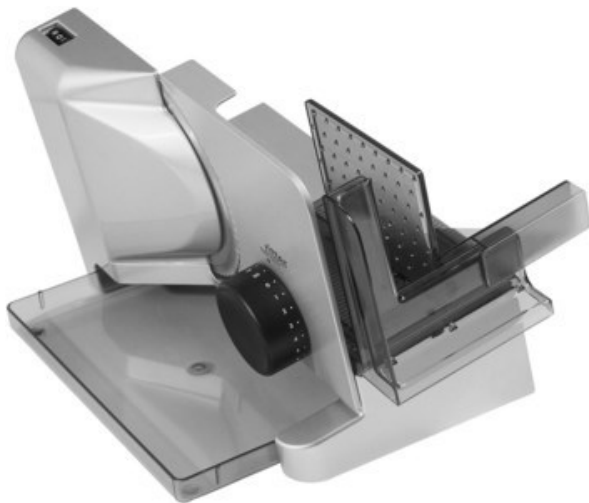

Ritter E 16 Kompakt Diagonal | silbermetallic

Artikelnummer 10658

Produkt-Highlights

- Metallausführung schräg gestellt
- Silbermetallic
- Wellenschliffmesser, 17 cm Ø
- Schnittstärkeeinstellung bis ca. 20 mm
- Sicherheits-Moment- und Dauerschalter
- Abnehmbarer Schlitten
- Schlittenweg ca. 18 cm
- Schneidgut-Auffangschale
- Kabeldepot

Ausstattung & Technik

- Leistung: 65 W
- Messer: Wellenschliffmesser
- schräge Anordnung der Schneidevorrichtung
- Auffangschale/Tablett

Bedienung

- max. Schnittstärkeeinstellung: 20 mm

Gehäuseeigenschaften

- Breite: 22,50 cm
- Höhe: 23 cm
- Tiefe: 33,50 cm

- Gewicht: 3 kg
- Farbe: silber

Händler-Kontaktdaten:

Elektro-Center Hergert
Bahnhofstraße 21
02708 Löbau
03585 833012
info@ec-hergert.de
www.iq-ec-hergert.de