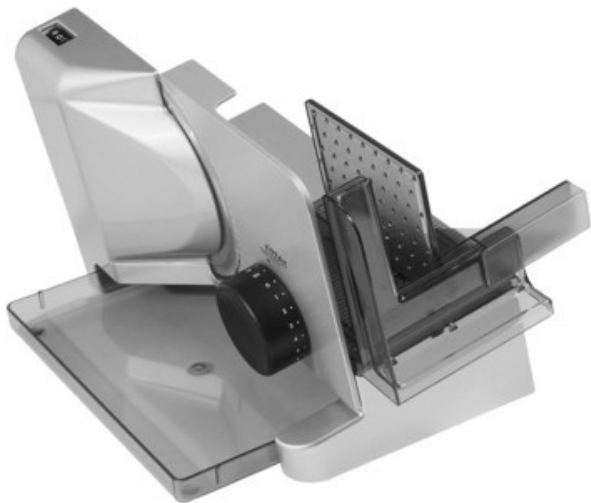

## Ritter E 16 Kompakt Diagonal | silbermetallic

Artikelnummer 10658

### Produkt-Highlights

- Metallausführung schräg gestellt
- Silbermetallic
- Wellenschliffmesser, 17 cm Ø
- Schnittstärkeeinstellung bis ca. 20 mm
- Sicherheits-Moment- und Dauerschalter
- Abnehmbarer Schlitten
- Schlittenweg ca. 18 cm
- Schneidgut-Auffangschale
- Kabeldepot

### Ausstattung & Technik

- Leistung: 65 W
- Messer: Wellenschliffmesser
- schräge Anordnung der Schneidevorrichtung
- Auffangschale/Tablett

### Gehäuseeigenschaften

- Breite: 22,50 cm
- Höhe: 23 cm
- Tiefe: 33,50 cm

- Gewicht: 3 kg
- Farbe: silber