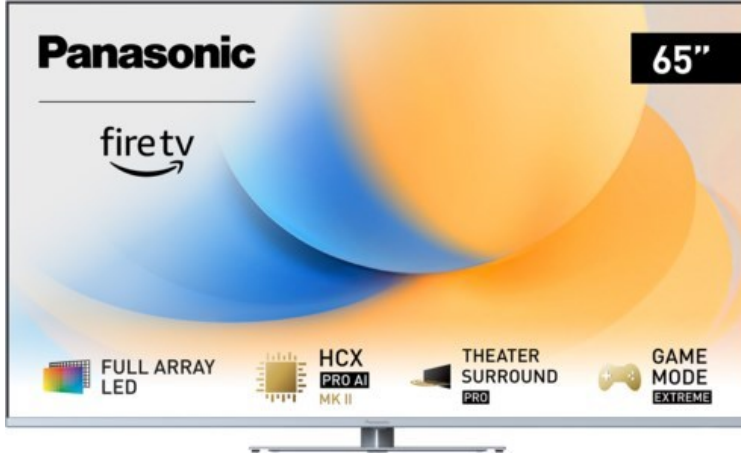

## Panasonic TV-65W93AE6 | silber

Artikelnummer 18610

### Produkt-Highlights

- Full-Array-LED-Hintergrundbeleuchtung mit Dimmung - Hoher Kontrast und Helligkeit, tiefes Schwarz
- HCX PRO AI Processor MK II - Hervorragende Bild- und Tonqualität dank KI-Optimierung und 144 Hz
- Theater Surround Pro - Premium-Heimkino-Sounderlebnis mit verschiedenen Klangmodi und Dolby Atmos®
- Game Mode Extreme - Perfektes Spielerlebnis mit Game Control Board, reduzierter Reaktionszeit, HDMI2.1 VRR/HFR/ALLM
- Multi HDR Ultimate - Unterstützt alle wichtigen HDR-Formate wie Dolby Vision IQ und HDR10+ Adaptive
- Panasonic Premium Fire TV - Intuitive Bedienbarkeit mit personalisierter Bedienung und Empfehlungen für Inhalte

### Bildeigenschaften

- Auflösung: Ultra HD (4K)
- Hintergrundbeleuchtung: LED

### Ausstattung & Technik

- Bildschirmdiagonale: 164 cm
- Bildschirmdiagonale: 65"
- max. Auflösung (Horizontal): 3840

- max. Auflösung (Vertikal): 2160
- Bildfrequenz: 120 Hz
- WLAN Ausstattung: WLAN integriert