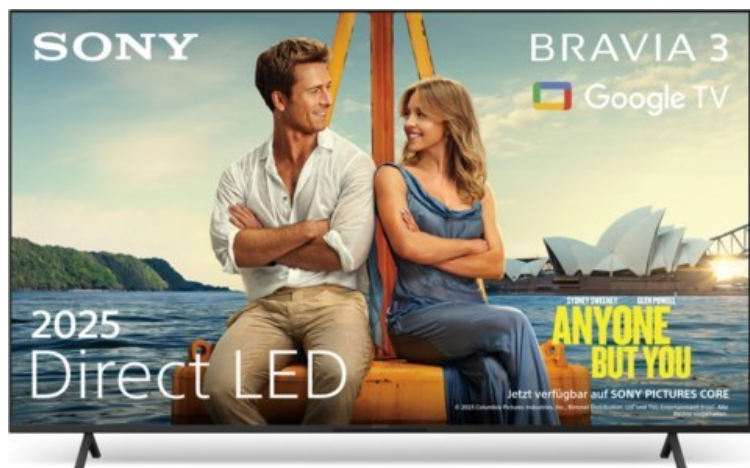

## Sony BRAVIA 3 K-50S39B | schwarz

Artikelnummer 19427