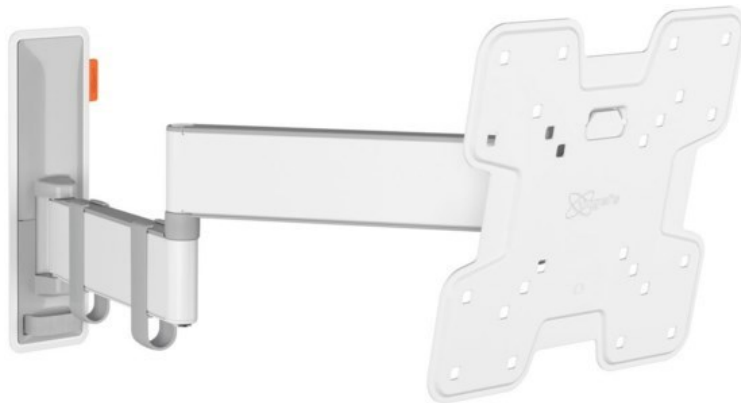

Elektro Zehentbauer

Kompetent. Sympathisch. Nah.

Unsere persönliche Empfehlung für Sie:

Vogels TVM 3245 Full-Motion+ (19-43") | weiss

Artikelnummer 16631

Produkt-Highlights

- Sanfte OneFinger™-Bewegung - Dank beschichteter Lager und Präzisionsstahlwellen
- Halten Sie Ihren Fernseher immer gerade (horizontal und vertikal)
- Inklusive Kabelklemme: Führen Sie Ihre Kabel vom Fernseher zur Wand
- Mühelos zwischen -10° und 10° neigbar, um Spiegelungen zu vermeiden
- Dank der 49 cm langen Arme drehen Sie Ihren Fernseher um bis zu 180°