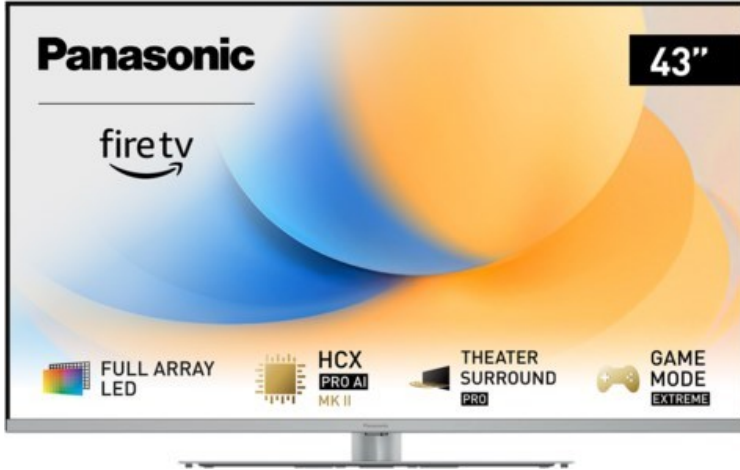

Panasonic TV-43W93AE6 | silber

Artikelnummer 18613

Produkt-Highlights

- Full-Array-LED-Hintergrundbeleuchtung mit Dimmung - Hoher Kontrast und Helligkeit, tiefes Schwarz
- HCX PRO AI Processor MK II - Hervorragende Bild- und Tonqualität dank KI-Optimierung und 144 Hz
- Theater Surround Pro - Premium-Heimkino-Sounderlebnis mit verschiedenen Klangmodi und Dolby Atmos®
- Game Mode Extreme - Perfektes Spielerlebnis mit Game Control Board, reduzierter Reaktionszeit, HDMI2.1 VRR/HFR/ALLM
- Multi HDR Ultimate - Unterstützt alle wichtigen HDR-Formate wie Dolby Vision IQ und HDR10+ Adaptive
- Panasonic Premium Fire TV - Intuitive Bedienbarkeit mit personalisierter Bedienung und Empfehlungen für Inhalte

Bildeigenschaften

- Auflösung: Ultra HD (4K)
- Hintergrundbeleuchtung: LED

Ausstattung & Technik

- Bildschirmdiagonale: 108 cm
- Bildschirmdiagonale: 43"
- max. Auflösung (Horizontal): 3840

- max. Auflösung (Vertikal): 2160
- Bildfrequenz: 120 Hz
- WLAN Ausstattung: WLAN integriert