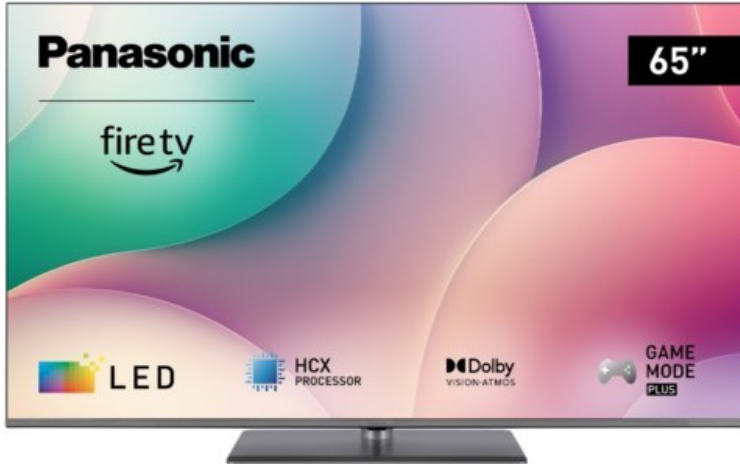

Panasonic TV-65W83AE6 | silber

Artikelnummer 18766

Produkt-Highlights

- LED UHD mit lebendigen Farben, scharfen Kontrasten und präzisen Details dank Dolby Vision, HDR10+ und Filmmaker Mode
- Die Klangqualität wird durch Dolby Atmos garantiert, mit seiner immersiven Technologie, die den Zuschauer in die Szene hineinzieht. Der W83 mit integriertem Subwoofer hebt das Seherlebnis auf überlegene Ebenen
- Ein Spielerlebnis als Hauptcharakter mit VRR für sehr geringe Eingabeverzögerungen. Alle Spielemodus Einstellungen können ganz einfach über das Game Control Board mit einem Klick gesteuert werden
- So konzipiert, dass es auch mit der Stimme über den Alexa-Sprachassistenten gesteuert werden kann, bietet eine Vielzahl von Apps, einzigartige Funktionen und personalisierte Inhaltsvorschläge dank des Content Forward CX-Systems
- Fire TV: Grenzenloses Entertainment mit individuellen Nutzerprofilen und personalisierten Inhalten
- HCX Processor: Hollywood-getunte Bildverarbeitung für Kontraste und Farben im Sinne der Filmemacher

Bildeigenschaften

- Auflösung: Ultra HD (4K)
- Hintergrundbeleuchtung: LED
- HDR 10+ Wiedergabe

Ausstattung & Technik

- Bildschirmdiagonale: 164 cm

- Bildschirmdiagonale: 65"
- max. Auflösung (Horizontal): 3840
- max. Auflösung (Vertikal): 2160
- WLAN Ausstattung: WLAN integriert