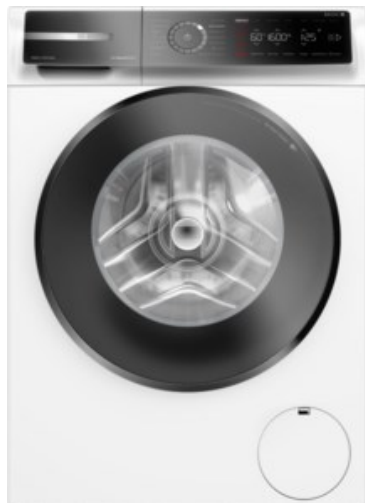

Bosch WGB2560H0 | weiss

Artikelnummer 18744

Produkt-Highlights

- **Iron Assist:** reduziert Knitterfalten bis zu 50%
- **Dampf-Option:** Weniger bügeln, mehr Zeit für dich
- **Mini Load:** schnelles und effizientes Waschen von Einzelteilen
- **Home Connect:** smart vernetzte Hausgeräte erleichtern den Alltag
- **Easy Start:** wähle mithilfe der Kurzanleitung mühelos das beste Waschprogramm

Produkttyp

- Bauart: Stand-Waschmaschine

Energieeffizienz / Verbrauchswerte

- Energy Label Version: 2019/2014
- Energieeffizienzklasse: A
- Energieeffizienzspektrum: Spektrum [A bis G]
- Schleudereffizienzklasse: A
- Restfeuchte nach dem Schleudervorgang: 43,50 %
- Programmdauer des Eco-Programms: 237 Min.
- Betriebsgeräusch Schleudern: 72 dB(A)
- Geräuschemissionsklasse: A

- gewichteter Wasserverbrauch pro Betriebszyklus (Waschen): 48 l
- gewichteter Energieverbrauch pro 100 Betriebszyklen: 35 kWh

Ausstattung & Technik

- Fassungsvermögen Wäsche: 10 kg
- U/Min. in der max. Schleuderstufe: 1600 Upm
- Trommel-Ausführung: Edelstahl-Trommel, Schontrommel
- Restzeitanzeige
- Handwasch-Programm für Wolle

Gehäuseeigenschaften

- Höhe: 84,50 cm

- Breite: 59,80 cm
- Tiefe: 59 cm
- Gewicht: 82,70 kg
- Breite mit Verpackung: 64 cm
- Höhe mit Verpackung: 88 cm
- Tiefe mit Verpackung: 68 cm
- Gewicht mit Verpackung: 83,50 kg
- Farbe: weiß