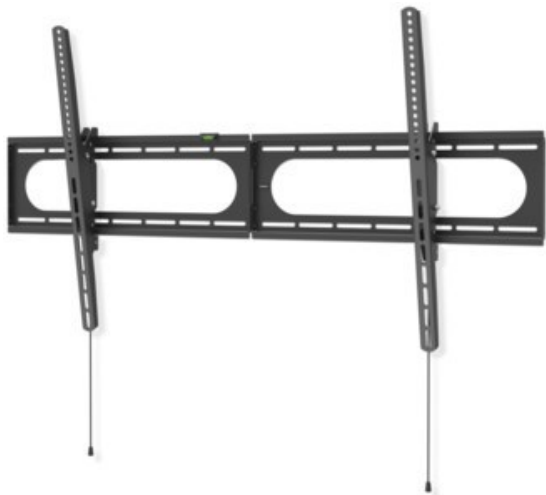

Unsere persönliche Empfehlung für Sie:

Hama TV-Wandhalterung 305 cm (120") | schwarz

Artikelnummer 18646

Produkt-Highlights

- Die hält was aus: Wohnzimmer, Küche oder Schlafzimmer - mit dieser Wandhalterung erhalten Sie in jedem Raum einen idealen Blickwinkel auch auf große und schwere Flat-TVs
- Geeignet für Flachbildschirme mit einer Bildschirmdiagonale von 94 bis 305 cm (37" bis 120")
- Unterstützt alle VESA-Standards bis 1100 x 600
- Stufenlos um bis zu -12/+5° neigbar
- Mit kleiner Wasserwaage für einfache und schnelle Montage
- Max. Traglast: 100 kg
- Wandabstand: 2,8 cm