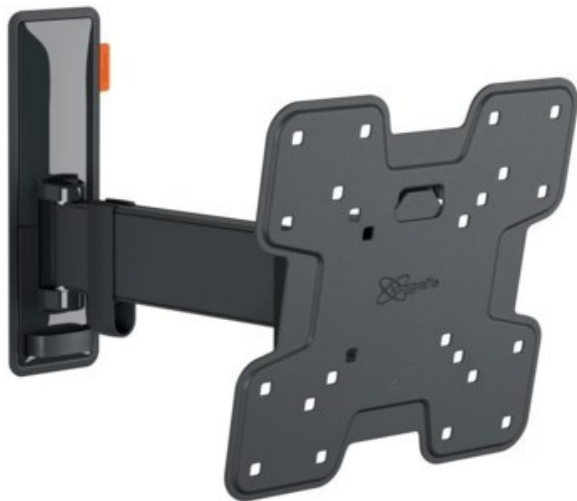

Unsere persönliche Empfehlung für Sie:

Vogels TVM 3225 Full-Motion (19-43") | schwarz

Artikelnummer 16629

Produkt-Highlights

- Vollbewegliche TV-Wandhalterung für 19-43" Flachbildfernseher
- VESA-Standard: 75mm x 75mm bis 200mm x 200mm
- Drehbar um bis zu 120°
- Neigbar um bis zu 20°
- Bis zu 15 kg (max.) Tragkraft
- Sanfte OneFinger-Bewegung
- Inklusive Kabelklemme: Führen Sie Ihre Kabel vom Fernseher zur Wand
- Konzipiert für den intensiven Gebrauch