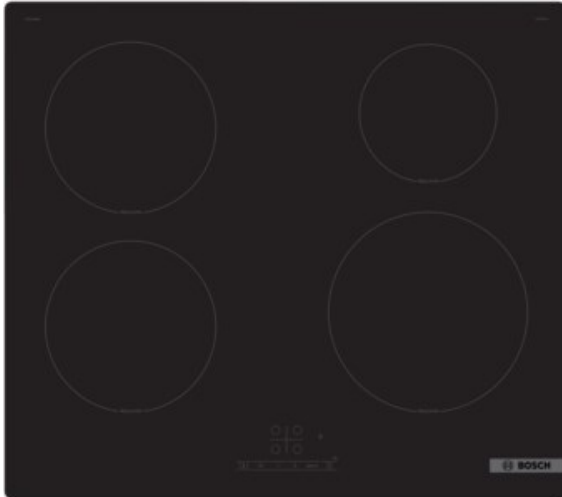

Kompetent. Sympathisch. Nah.

Unsere persönliche Empfehlung für Sie:

Bosch PIE61RBB5E | schwarz

Artikelnummer 19657

Produkt-Highlights

- **Touch Select:** Auswahl der gewünschten Kochzone und einfaches Einstellen der benötigten Leistungsstufe
- **Power Boost:** bis zu 35 % schnelleres Aufheizen verglichen mit der höchsten Leistungsstufe
- **Quick Start:** sofort starten und die gewünschte Kochstufe wählen
- **Re Start:** Sollte einmal etwas überkochen, schaltet sich das Kochfeld automatisch aus und speichert die zuletzt gewählte Einstellung
- **Timer mit Abschaltfunktion:** schaltet die gewählte Kochzone nach der gewünschten Zeit ab

Produkttyp

- Produkttyp: Autark-Induktionsfeld

Ausstattung & Technik

- Turbo-Stufe
- Restwärmeanzeige:
Restwärmeanzeige für jede Kochzone
- Anschlusswert: 7,40 kW

Bedienung

- Countdown-Timer/Kurzzeit-Wecker
- Haupt-Betriebsschalter
- Kindersicherung

Gehäuseeigenschaften

- rahmenlose Kochfläche
- Breite: 59,20 cm

- Höhe: 5,10 cm
- Tiefe: 52,20 cm
- Gewicht: 12,20 kg
- Farbe: schwarz

Händler-Kontaktdaten:

Elektro Widhammer GmbH
Pfarrer Huber Ring 2
83620 Feldkirchen-Westerham
08063 6686
info@elektrowidhammer.de
www.iq-elektro-widhammer-gmbh.de