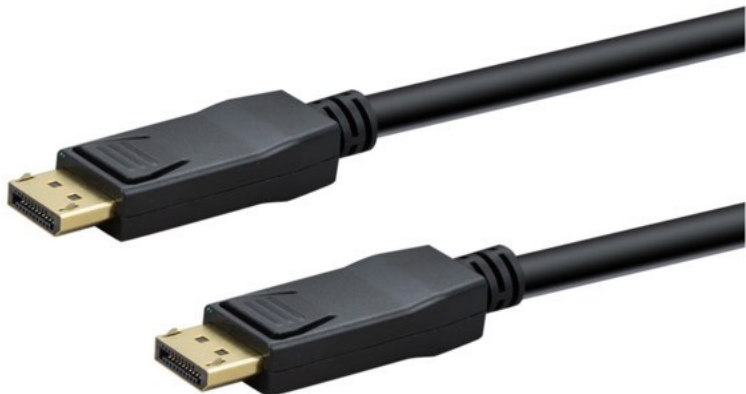

e+p DP 402/1 DisplayPort Kabel (1m) | schwarz

Artikelnummer 18424

Produkt-Highlights

- DisplayPort Stecker + DisplayPort Stecker
- Auflösungen bis 8K x 4K bei 60Hz, 4K x 2K bei 120Hz
- Dynamische hohe Kontrastraten (dynamic HDR)
- Reihenschaltung von Monitoren (Daisy Chain)
- Kopierschutz HDCP 2.2
- Vergoldete Kontakte
- 1 m Kabellänge