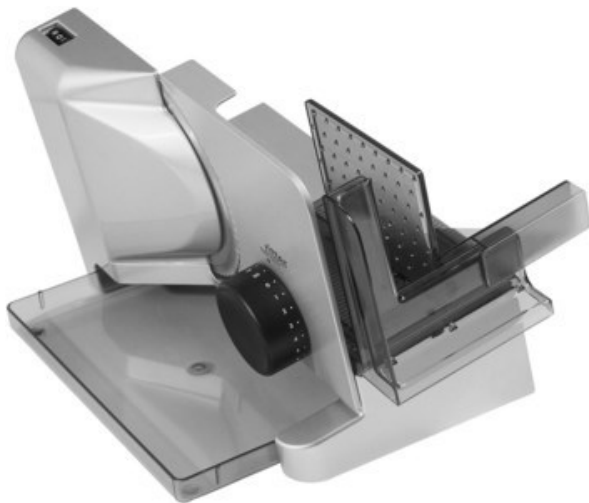

Ritter E 16 Kompakt Diagonal | silbermetallic

Artikelnummer 10658

Produkt-Highlights

- Metallausführung schräg gestellt
- Silbermetallic
- Wellenschliffmesser, 17 cm Ø
- Schnittstärkeeinstellung bis ca. 20 mm
- Sicherheits-Moment- und Dauerschalter
- Abnehmbarer Schlitten
- Schlittenweg ca. 18 cm
- Schneidgut-Auffangschale
- Kabeldepot

Ausstattung & Technik

- Leistung: 65 W
- Messer: Wellenschliffmesser
- schräge Anordnung der Schneidevorrichtung
- Auffangschale/Tablett

Bedienung

- max. Schnittstärkeeinstellung: 20 mm

Gehäuseeigenschaften

- Breite: 22,50 cm
- Höhe: 23 cm
- Tiefe: 33,50 cm

- Gewicht: 3 kg
- Farbe: silber

Händler-Kontaktdaten:

Elektro Widhammer GmbH
Pfarrer Huber Ring 2
83620 Feldkirchen-Westerham
08063 6686
info@elektrowidhammer.de
www.iq-elektro-widhammer-gmbh.de