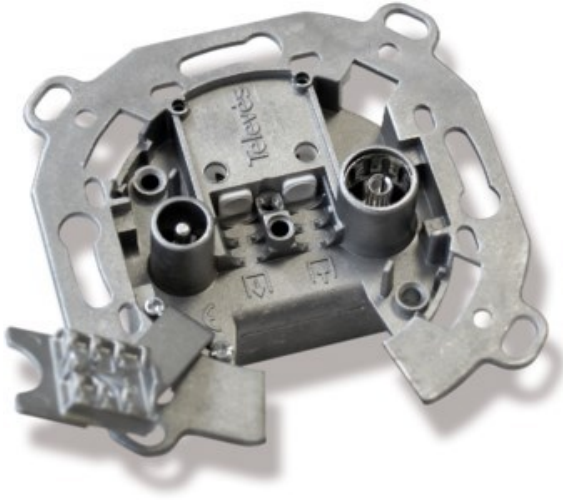

## Televes UD2410ST Durchgangsdose

Artikelnummer 4572

### Produkt-Highlights

- Innenleiter steckbar
- Für Innenleiter 0,65 mm bis 1,1 mm geeignet
- Sehr kleines Gehäuse
- Abgerundete Kanten an der Kabeleinführung
- Breitbandig 4-2400 MHz
- RK-tauglich
- DC-Durchlass
- UNI-Cable tauglich