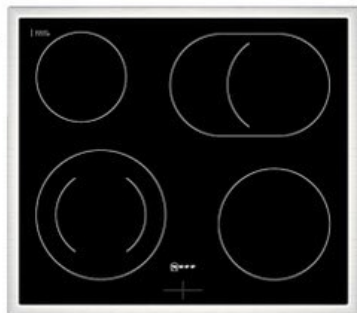

Neff EDX4PB

Artikelnummer 18730

A

Produkt-Highlights

- **CircoTherm®**: einzigartiges Heißluftsystem, mit dem Sie auf bis zu drei Ebenen gleichzeitig backen können
- **Pyrolyse-Selbstreinigung** – Ihr Backofen reinigt sich selbst
- **Manuelles EasyClean** – die einfache und minutenschnelle Reinigung des Backofens
- **LED-Display** – kontrastreich und gut lesbar
- 4 HighSpeed-Heizkörper
- 1 Zweikreis-Kochzone
- 1 Bräterzone
- Restwärmeanzeige je Kochzone
- Kochzonen: 1 x Ø 210 mm, 145 mm, 1 kW, 2.2 kW; 1 x Ø 145 mm, 1.2 kW; 1 x Ø 180 mm, 2 kW; 1 x Ø 265 mm, 170 mm, 2.4 kW, 1.6 kW

Produkttyp

- Produkttyp: Einbaugeräte Set

Energieeffizienz / Verbrauchswerte

- Energieeffizienzklasse: A
- Energieeffizienzspektrum: Spektrum [A+++ bis D]
- Energieverbrauch bei Heißluft/Umluft: 0,81 kWh
- Energieverbrauch konventionell: 0,99 kWh
- Innenraum-Volumen: 71 l
- Backrohrvolumen: Large

- Anzahl der Garräume: 1
- Wärmequelle: Elektro

Ausstattung & Technik

- Elektronik Uhr

Gehäuseeigenschaften

- versenkbare Schalter
- Breite (Kochfeld): 58,30 cm
- Höhe (Kochfeld): 4,60 cm

- Tiefe (Kochfeld): 51,30 cm
- Gewicht (Kochfeld): 7 kg
- Breite (Backofen): 59,40 cm
- Höhe (Backofen): 59,50 cm
- Tiefe (Backofen): 54,80 cm
- Gewicht (Backofen): 37,90 kg
- Farbe: schwarz