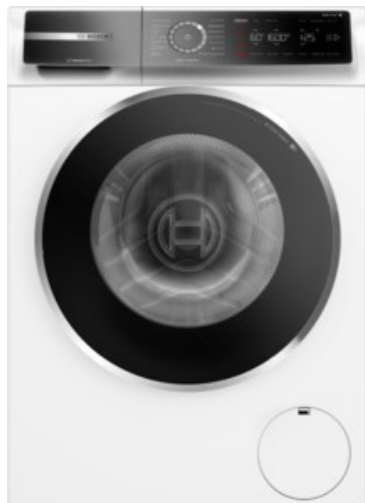

Bosch WGB2440H0 | weiss

Artikelnummer 17849

Produkt-Highlights

- **Iron Assist:** reduziert Knitterfalten bis zu 50%.
- **Home Connect:** Smart vernetzte Hausgeräte erleichtern den Alltag.
- **Mini Load:** schnelles und effizientes Waschen von Einzelteilen
- Mit Easy Start schnell zum optimalen Waschprogramm.
- **Fernüberwachung und Steuerung:** Kontrolliere und bediene deine Waschmaschine von unterwegs.

Produkttyp

- Bauart: Stand-Waschmaschine

Energieeffizienz / Verbrauchswerte

- Energy Label Version: 2019/2014
- Energieeffizienzklasse: A
- Energieeffizienzspektrum: Spektrum [A bis G]
- Schleudereffizienzklasse: B
- Programmdauer des Eco-Programms: 228 Min.
- Betriebsgeräusch Schleudern: 70 dB(A)
- Geräuschemissionsklasse: A
- gewichteter Wasserverbrauch pro Betriebszyklus (Waschen): 50 l

- gewichteter Energieverbrauch pro 100 Betriebszyklen: 40 kWh

Ausstattung & Technik

- Fassungsvermögen Wäsche: 9 kg
- U/Min. in der max. Schleuderstufe: 1400 Upm
- Trommel-Ausführung: Edelstahl-Trommel, Schontrommel
- Startzeitvorwahl
- Restzeitanzeige
- Handwasch-Programm für Wolle

Gehäuseeigenschaften

- Höhe: 84,50 cm

- Breite: 59,80 cm
- Tiefe: 59 cm
- Gewicht: 82,60 kg
- Breite mit Verpackung: 64 cm
- Höhe mit Verpackung: 87,50 cm
- Tiefe mit Verpackung: 67,50 cm
- Gewicht mit Verpackung: 83,60 kg
- Farbe: weiß