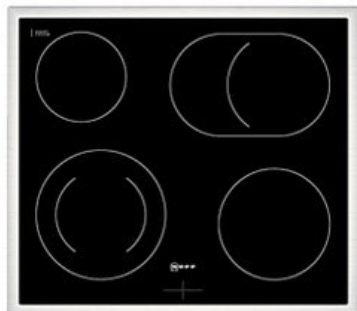

Neff EDX4PB

Artikelnummer 18730

A

Produkt-Highlights

- **CircoTherm®**: einzigartiges Heißluftsystem, mit dem Sie auf bis zu drei Ebenen gleichzeitig backen können
- **Pyrolyse-Selbstreinigung** – Ihr Backofen reinigt sich selbst
- **Manuelles EasyClean** – die einfache und minutenschnelle Reinigung des Backofens
- **LED-Display** – kontrastreich und gut lesbar
- 4 HighSpeed-Heizkörper
- 1 Zweikreis-Kochzone
- 1 Bräterzone
- Restwärmeanzeige je Kochzone
- Kochzonen: 1 x Ø 210 mm, 145 mm, 1 kW, 2.2 kW; 1 x Ø 145 mm, 1.2 kW; 1 x Ø 180 mm, 2 kW; 1 x Ø 265 mm, 170 mm, 2.4 kW, 1.6 kW

Produkttyp

- Produkttyp: Einbaugeräte Set

Energieeffizienz / Verbrauchswerte

- Energieeffizienzklasse: A
- Energieeffizienzspektrum: Spektrum [A+++ bis D]
- Energieverbrauch bei Heißluft/Umluft: 0,81 kWh
- Energieverbrauch konventionell: 0,99 kWh
- Innenraum-Volumen: 71 l
- Backrohrvolumen: Large

- Anzahl der Garräume: 1
- Wärmequelle: Elektro

Ausstattung & Technik

- Elektronik Uhr

Gehäuseeigenschaften

- versenkbare Schalter
- Breite (Kochfeld): 58,30 cm
- Höhe (Kochfeld): 4,60 cm

- Tiefe (Kochfeld): 51,30 cm
- Gewicht (Kochfeld): 7 kg
- Breite (Backofen): 59,40 cm
- Höhe (Backofen): 59,50 cm
- Tiefe (Backofen): 54,80 cm
- Gewicht (Backofen): 37,90 kg
- Farbe: schwarz