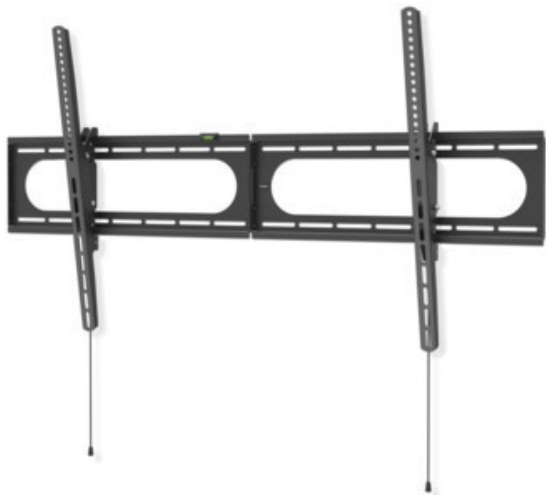

## Hama TV-Wandhalterung 305 cm (120") | schwarz

Artikelnummer 18646

### Produkt-Highlights

- Die hält was aus: Wohnzimmer, Küche oder Schlafzimmer - mit dieser Wandhalterung erhalten Sie in jedem Raum einen idealen Blickwinkel auch auf große und schwere Flat-TVs
- Geeignet für Flachbildschirme mit einer Bildschirmdiagonale von 94 bis 305 cm (37" bis 120")
- Unterstützt alle VESA-Standards bis 1100 x 600
- Stufenlos um bis zu  $-12/+5^\circ$  neigbar
- Mit kleiner Wasserwaage für einfache und schnelle Montage
- Max. Traglast: 100 kg
- Wandabstand: 2,8 cm