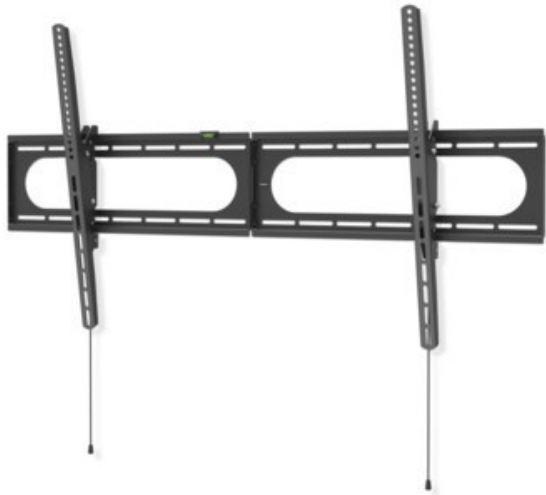

## Hama TV-Wandhalterung 305 cm (120") | schwarz

Artikelnummer 18646

### Produkt-Highlights

- Die hält was aus: Wohnzimmer, Küche oder Schlafzimmer - mit dieser Wandhalterung erhalten Sie in jedem Raum einen idealen Blickwinkel auch auf große und schwere Flat-TVs
- Geeignet für Flachbildschirme mit einer Bildschirmdiagonale von 94 bis 305 cm (37" bis 120")
- Unterstützt alle VESA-Standards bis 1100 x 600
- Stufenlos um bis zu  $-12/+5^\circ$  neigbar
- Mit kleiner Wasserwaage für einfache und schnelle Montage
- Max. Traglast: 100 kg
- Wandabstand: 2,8 cm