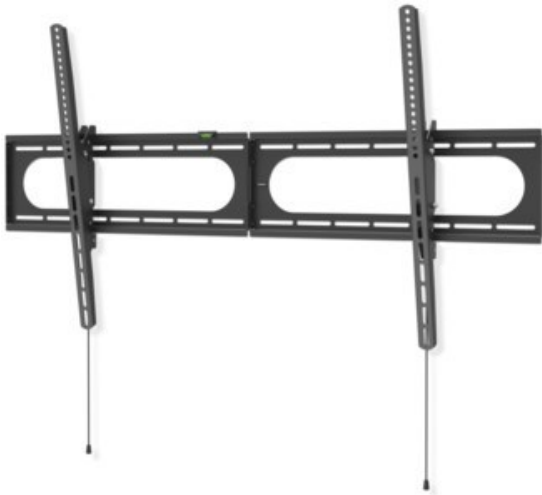

Hama TV-Wandhalterung 305 cm (120") | schwarz

Artikelnummer 18646

Produkt-Highlights

- Die hält was aus: Wohnzimmer, Küche oder Schlafzimmer - mit dieser Wandhalterung erhalten Sie in jedem Raum einen idealen Blickwinkel auch auf große und schwere Flat-TVs
- Geeignet für Flachbildschirme mit einer Bildschirmdiagonale von 94 bis 305 cm (37" bis 120")
- Unterstützt alle VESA-Standards bis 1100 x 600
- Stufenlos um bis zu $-12/+5^{\circ}$ neigbar
- Mit kleiner Wasserwaage für einfache und schnelle Montage
- Max. Traglast: 100 kg
- Wandabstand: 2,8 cm