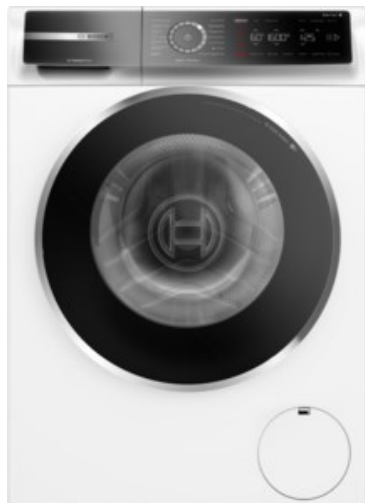

### Bosch WGB2440H0 | weiss

Artikelnummer 17849

#### Ausstattung & Technik

- Fassungsvermögen Wäsche: 9 kg
- U/Min. in der max. Schleuderstufe: 1400 Upm
- Trommel-Ausführung: Edelstahl-Trommel, Schontrommel
- Startzeitvorwahl
- Restzeitanzeige
- Handwasch-Programm für Wolle