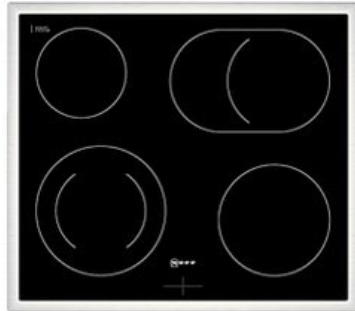

Neff EDX4PB

Artikelnummer 18730

A

Produkt-Highlights

- **CircoTherm®**: einzigartiges Heißluftsystem, mit dem Sie auf bis zu drei Ebenen gleichzeitig backen können
- **Pyrolyse-Selbstreinigung** – Ihr Backofen reinigt sich selbst
- **Manuelles EasyClean** – die einfache und minutenschnelle Reinigung des Backofens
- **LED-Display** – kontrastreich und gut lesbar
- 4 HighSpeed-Heizkörper
- 1 Zweikreis-Kochzone
- 1 Bräterzone
- Restwärmeanzeige je Kochzone
- Kochzonen: 1 x Ø 210 mm, 145 mm, 1 kW, 2.2 kW; 1 x Ø 145 mm, 1.2 kW; 1 x Ø 180 mm, 2 kW; 1 x Ø 265 mm, 170 mm, 2.4 kW, 1.6 kW

Produkttyp

- Produkttyp: Einbaugeräte Set

Energieeffizienz / Verbrauchswerte

- Energieeffizienzklasse: A
- Energieeffizienzspektrum: Spektrum [A+++ bis D]
- Energieverbrauch bei Heißluft/Umluft: 0,81 kWh
- Energieverbrauch konventionell: 0,99 kWh
- Innenraum-Volumen: 71 l
- Backrohrvolumen: Large

- Anzahl der Garräume: 1
- Wärmequelle: Elektro

Ausstattung & Technik

- Elektronik Uhr

Gehäuseeigenschaften

- versenkbare Schalter
- Breite (Kochfeld): 58,30 cm
- Höhe (Kochfeld): 4,60 cm

- Tiefe (Kochfeld): 51,30 cm
- Gewicht (Kochfeld): 7 kg
- Breite (Backofen): 59,40 cm
- Höhe (Backofen): 59,50 cm
- Tiefe (Backofen): 54,80 cm
- Gewicht (Backofen): 37,90 kg
- Farbe: schwarz