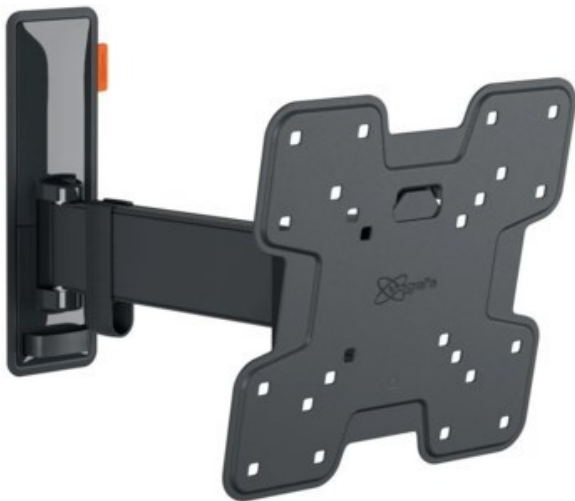

Vogels TVM 3225 Full-Motion (19-43") | schwarz

Artikelnummer 16629

Produkt-Highlights

- Vollbewegliche TV-Wandhalterung für 19-43" Flachbildfernseher
- VESA-Standard: 75mm x 75mm bis 200mm x 200mm
- Drehbar um bis zu 120°
- Neigbar um bis zu 20°
- Bis zu 15 kg (max.) Tragkraft
- Sanfte OneFinger-Bewegung
- Inklusive Kabelklemme: Führen Sie Ihre Kabel vom Fernseher zur Wand
- Konzipiert für den intensiven Gebrauch