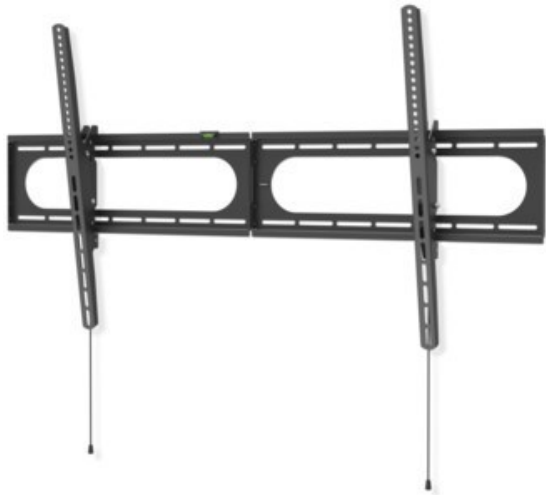

Hama TV-Wandhalterung 305 cm (120") | schwarz

Artikelnummer 18646

Produkt-Highlights

- Die hält was aus: Wohnzimmer, Küche oder Schlafzimmer - mit dieser Wandhalterung erhalten Sie in jedem Raum einen idealen Blickwinkel auch auf große und schwere Flat-TVs
- Geeignet für Flachbildschirme mit einer Bildschirmdiagonale von 94 bis 305 cm (37" bis 120")
- Unterstützt alle VESA-Standards bis 1100 x 600
- Stufenlos um bis zu $-12/+5^{\circ}$ neigbar
- Mit kleiner Wasserwaage für einfache und schnelle Montage
- Max. Traglast: 100 kg
- Wandabstand: 2,8 cm