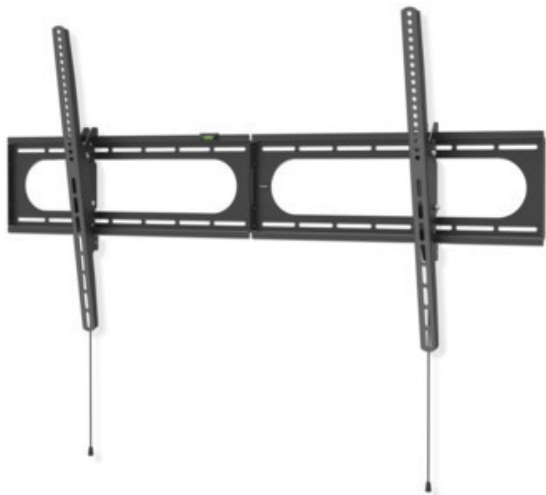

Hama TV-Wandhalterung 305 cm (120") | schwarz

Artikelnummer 18646

Produkt-Highlights

- Die hält was aus: Wohnzimmer, Küche oder Schlafzimmer - mit dieser Wandhalterung erhalten Sie in jedem Raum einen idealen Blickwinkel auch auf große und schwere Flat-TVs
- Geeignet für Flachbildschirme mit einer Bildschirmdiagonale von 94 bis 305 cm (37" bis 120")
- Unterstützt alle VESA-Standards bis 1100 x 600
- Stufenlos um bis zu $-12/+5^{\circ}$ neigbar
- Mit kleiner Wasserwaage für einfache und schnelle Montage
- Max. Traglast: 100 kg
- Wandabstand: 2,8 cm