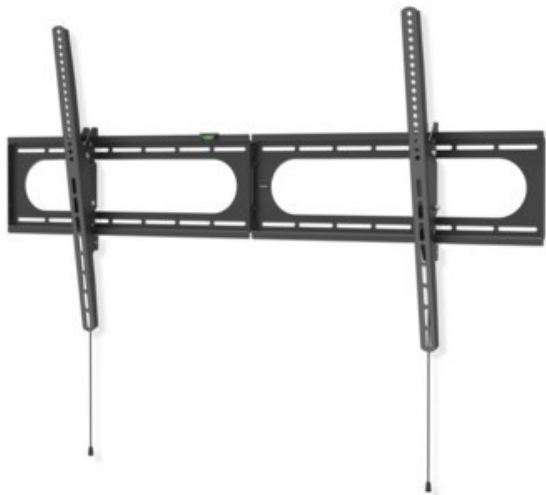

Hama TV-Wandhalterung 305 cm (120") | schwarz

Artikelnummer 18646

Produkt-Highlights

- Die hält was aus: Wohnzimmer, Küche oder Schlafzimmer - mit dieser Wandhalterung erhalten Sie in jedem Raum einen idealen Blickwinkel auch auf große und schwere Flat-TVs
- Geeignet für Flachbildschirme mit einer Bildschirmdiagonale von 94 bis 305 cm (37" bis 120")
- Unterstützt alle VESA-Standards bis 1100 x 600
- Stufenlos um bis zu $-12/+5^\circ$ neigbar
- Mit kleiner Wasserwaage für einfache und schnelle Montage
- Max. Traglast: 100 kg
- Wandabstand: 2,8 cm