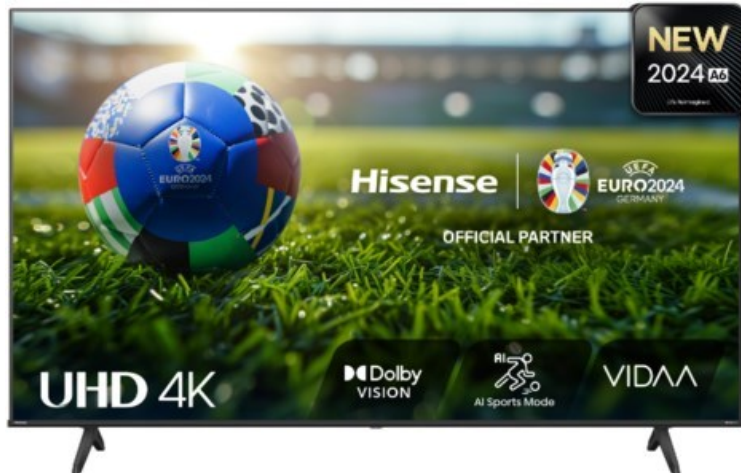

Hisense 85A6N

Artikelnummer 18671

Produkt-Highlights

- 4K UHD LED-TV mit Local Dimming
- Dolby Vision
- HDR10+ & Filmmaker Modus
- UHD AI Upscaling Technologie
- Personalisierbare VIDAA U7.6 Smart TV Benutzeroberfläche
- alexa built-in & VIDAA Voice Sprachassistenten
- Game Mode Plus
- Content Share (Android / iOS) & VIDAA (Mobile App für Android / iOS)
- DVB-T2-C/-S2 Triple Tuner, 3x HDMI 2.1, 2x USB, CI+, A/V-Eingang (Composite), Digitaler Audio-Ausgang (S/PDIF), LAN, WLAN & Bluetooth integriert

Bildeigenschaften

- Auflösung: Ultra HD (4K)
- Hintergrundbeleuchtung: LED
- HDR 10+ Wiedergabe

Ausstattung & Technik

- Bildschirmdiagonale: 215 cm

- Bildschirmdiagonale: 85"
- max. Auflösung (Horizontal): 3840
- max. Auflösung (Vertikal): 2160
- WLAN Ausstattung: WLAN integriert