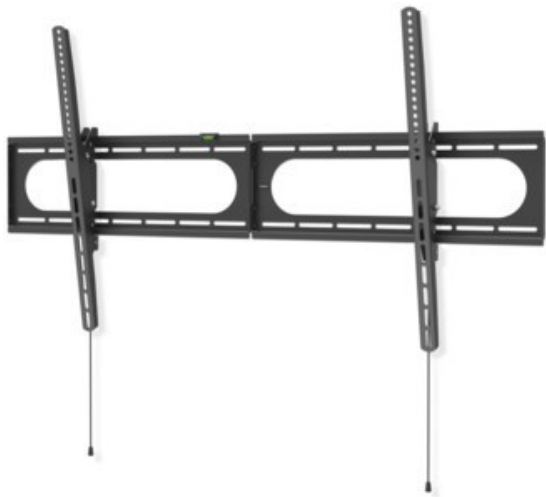

## Hama TV-Wandhalterung 305 cm (120") | schwarz

Artikelnummer 18646

### Produkt-Highlights

- Die hält was aus: Wohnzimmer, Küche oder Schlafzimmer - mit dieser Wandhalterung erhalten Sie in jedem Raum einen idealen Blickwinkel auch auf große und schwere Flat-TVs
- Geeignet für Flachbildschirme mit einer Bildschirmdiagonale von 94 bis 305 cm (37" bis 120")
- Unterstützt alle VESA-Standards bis 1100 x 600
- Stufenlos um bis zu -12/+5° neigbar
- Mit kleiner Wasserwaage für einfache und schnelle Montage
- Max. Traglast: 100 kg
- Wandabstand: 2,8 cm