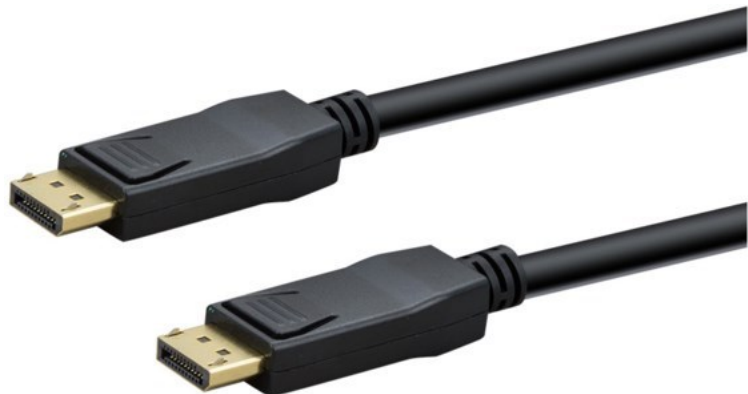

e+p DP 402/1 DisplayPort Kabel (1m) | schwarz

Artikelnummer 18424

Produkt-Highlights

- DisplayPort Stecker + DisplayPort Stecker
- Auflösungen bis 8K x 4K bei 60Hz, 4K x 2K bei 120Hz
- Dynamische hohe Kontrastraten (dynamic HDR)
- Reihenschaltung von Monitoren (Daisy Chain)
- Kopierschutz HDCP 2.2
- Vergoldete Kontakte
- 1 m Kabellänge