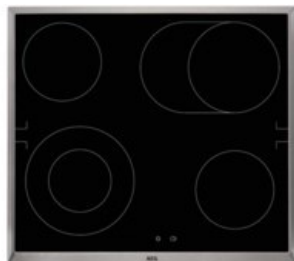

AEG Kombi 4024S | schwarz + edelstahl

Artikelnummer 18224

A+

Produkt-Highlights

- Versenkknebel
- Elektronikuhr mit Timerfunktionen
- Leichtreinigungstür und -ausstattung
- Türverglasung: SafeToTouch Plus
- Grillheizstab abklappbar
- Kühlgebläse
- Garraumbeleuchtung 40 W Halogen
- Große Flexibilität beim Kochen dank Bräter- und Zweikreiszone
- Inkl. TR1LFV FlexiRunners™ 1-fach Vollauszug mit Sicherheitsstopp

Produkttyp

- Produkttyp: Einbaugeräte Set
- Kombinationsart: Einbauherd + Glaskeramikfeld

Energieeffizienz / Verbrauchswerte

- Energieeffizienzklasse: A+
- Energieeffizienzspektrum: Spektrum [A+++ bis D]
- Energieverbrauch bei Heißluft/Umluft: 0,69 kWh
- Energieverbrauch konventionell: 0,99 kWh
- Innenraum-Volumen: 71 l
- Backrohrvolumen: Large

- Anzahl der Garräume: 1
- Wärmequelle: Elektro

Ausstattung & Technik

- max. Temperatur: 275 °C
- Teleskopauszug
- Elektronik Uhr

Gehäuseeigenschaften

- versenkbare Schalter
- Breite (Kochfeld): 57,60 cm

- Tiefe (Kochfeld): 51,60 cm
- Gewicht (Kochfeld): 7,10 kg
- Breite (Backofen): 59,50 cm
- Höhe (Backofen): 59,40 cm
- Tiefe (Backofen): 56,70 cm
- Gewicht (Backofen): 32 kg
- Farbe: schwarz