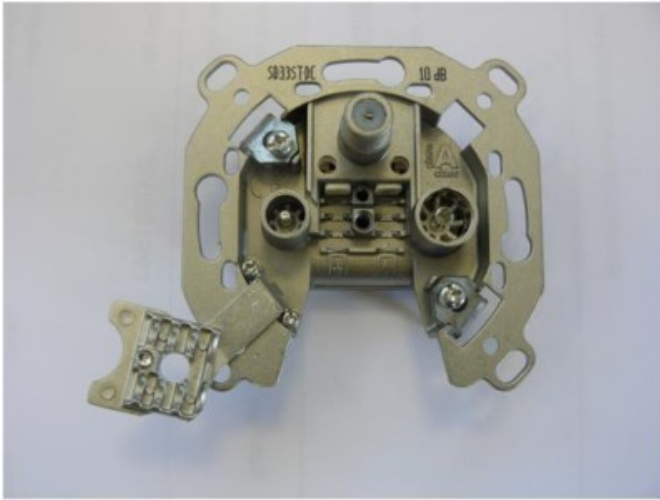

Televes SD33ST-DC 3-fach Durchgangsdose

Artikelnummer 9213

Produkt-Highlights

- Innenleiter steckbar - sehr schnelle Montage
- Für Innenleiter 0,65 mm bis 1,1 mm geeignet
- Sehr kleines Gehäuse
- Abgerundete Kanten an der Kabeleinführung
- Breitbandig 4-2400 MHz
- Rückkanaltauglich
- DC-Durchlass (IEC-Buchse/F-Anschluss)
- UNI-Cable tauglich