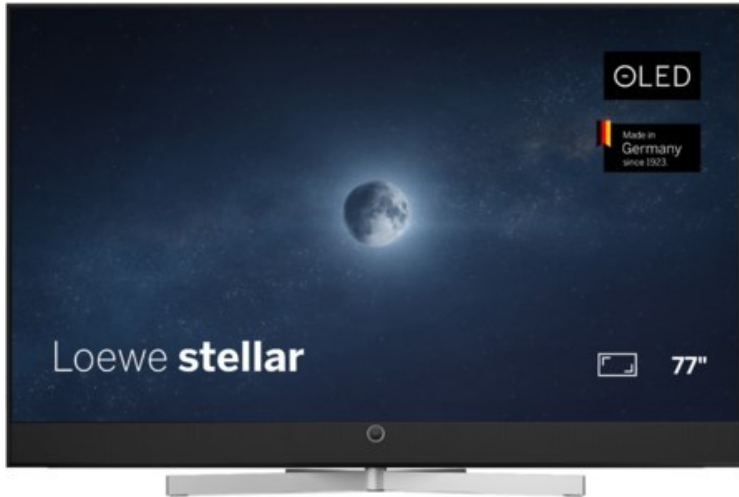

## Loewe stellar 77 dr+ (vi) | alu black/black

Artikelnummer 19321

### Produkt-Highlights

- Ultra HD Open Cell OLED Panel mit Master Black Polarizer
- Loewe dual channel dr+ mit Zweikanal-Chassis, Twin-Triple-Tuner und 1 TB SSD mit Multi-View und Multi-Recording
- Volle Unterstützung von HDMI 2.1 und Ultra HD @ 144 Hz VRR für High-Speed-Gaming
- Dolby Vision IQ & HDR10+ Unterstützung
- Loewe os9 auf Basis von VIDAA OS mit großer Auswahl an smarten Streaming-Apps und VOD-Diensten wie Netflix, Amazon Prime Video, Apple TV, uvm.
- Netzwerkfunktionen wie Miracast und Apple AirPlay
- Leistungsstarke integrierte Front-Soundbar mit 300 Watt und Center-In sowie Cinch-Audioeingang
- Loewe magic.light und magic.motion
- Hochwertiges Design mit gebürstetem Aluminiumrahmen und Aluminium-Rückwand

### Bildeigenschaften

- Auflösung: Ultra HD (4K)
- Bildoptimierung: HDR 10+, Dolby Vision IQ

### Ausstattung & Technik

- Bildschirmdiagonale: 195 cm

- Bildschirmdiagonale: 77"

- max. Auflösung (Horizontal): 3840
- max. Auflösung (Vertikal): 2160
- Festplattenrekorder
- WLAN Ausstattung: WLAN integriert