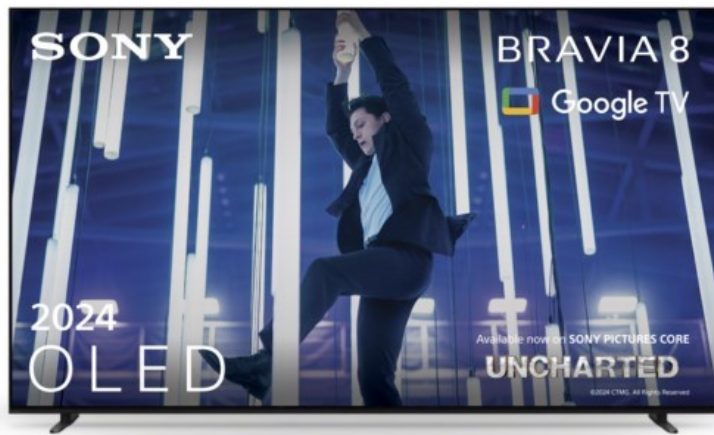

### Sony K-65XR80 | dunkles silber

Artikelnummer 18599

#### Produkt-Highlights

- Sonys helles OLED-Panel mit über 8 Millionen selbstleuchtenden Pixeln ist der Gipfel der Bildpräzision! Der XR Contrast Booster sorgt für einen naturgetreuen Kontrast, genau wie es die Creator beabsichtigt haben.
- Beim BRAVIA 8 ist der Bildschirm der Lautsprecher - genau wie bei einer Kinoleinwand! Voice Zoom 3 verbessert die Dialoge, und 3D Surround Upscaling sorgt für Surround Sound.
- Das eigene Zuhause in ein BRAVIA Kino verwandeln! Sony Soundbars mit 360 Spatial Sound Mapping erzeugen Phantom-Lautsprecher in einem kinoreifen Layout; Acoustic Center Sync sorgt für eine beeindruckende audiovisuelle Abstimmung.
- Der BRAVIA 8 steht im Mittelpunkt und fügt sich harmonisch in die Inneneinrichtung ein. Der 4-Wege-Standfuß bietet echte Flexibilität. Die wiederaufladbare Eco Fernbedienung ist hintergrundbeleuchtet und perfekt für Filmabende.
- Auf diesem Google TV sind über 10.000 Apps und Spiele verfügbar, außerdem gibt es Voice Search, Apple AirPlay 2 und Chromecast built-in.
- HDMI 2.1-Gaming-Funktionen sind enthalten (4K/120fps, VRR, ALLM) und das Gaming Menü bietet alle wichtigen Funktionen an einem Ort. PS5®-Benutzer können zusätzliche Gaming-Funktionen freischalten. Mit PS Remote Play kann man von überall aus spielen.
- SONY PICTURES CORE - In der SONY PICTURES CORE App 15 Filme einlösen, mit 24 Monaten Streaming. Von IMAX® Enhanced bis Dolby Atmos® - es gibt keinen besseren Weg zu sehen, wie unglaublich Filme auf dem BRAVIA 8 sind!

#### Ausstattung & Technik

- Bildschirmdiagonale: 164 cm
- Bildschirmdiagonale: 65"

- max. Auflösung (Horizontal): 3840
- max. Auflösung (Vertikal): 2160
- Bildfrequenz: 120 Hz
- WLAN Ausstattung: WLAN integriert